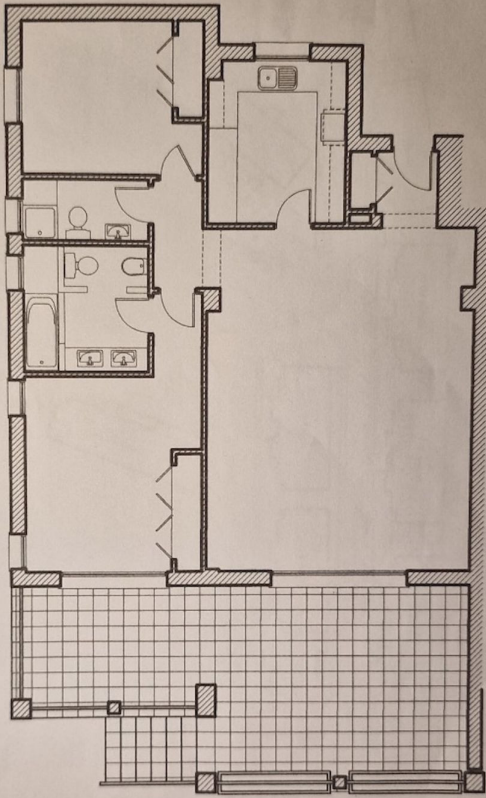

159 m2

100 m2

Apartamento Planta Baja, Calahonda, Costa del Sol. 2 Dormitorios, 2 Baños, Construidos 159 m², Terraza 43 m², Jardín/Terreno 100 m². Posición : Cerca de Golf, Cerca de Puerto, Cerca del Mar, Cerca de Ciudad, Cerca de Marina, Urbanización. Orientación : Suroeste. Estado : Excelente, Reformado Recientemente. Piscina : Comunitaria, Con Calefacción. Climatización : Aire Acondicionado, A/A Caliente, A/A Frio. Vistas : Mar, Jardín. Características : Terraza Cubierta, Ascensor, Armarios Empotrados, Cerca de Transporte, Terraza Privada, WiFi, Trastero, Lavadero, Baño En-Suite, Suelos de Mármol, Doble acristalamiento, Sótano, Fibra óptica. Muebles : Opcionales. Cocina : Equipada. Jardín : Privado. Seguridad : Recinto Cerrado, Alarma. Aparcamiento : Subterráneo, Garaje, Privado. Servicios Públicos : Electricidad, Agua Potable. Categoría : Ganga, Casas de vacaciones, Inversion, Lujo.

Aparcamiento

- ✓ Subterráneo
- ✓ Garaje
- ✓ Privado

Servicios Públicos

- ✓ Electricidad
- ✓ Agua Potable

Categoría

- ✓ Ganga
- ✓ Casas de vacaciones
- ✓ Inversion
- ✓ Lujo

Apartment: 116.28 sq.m
Terrace: 42.76 sq.m