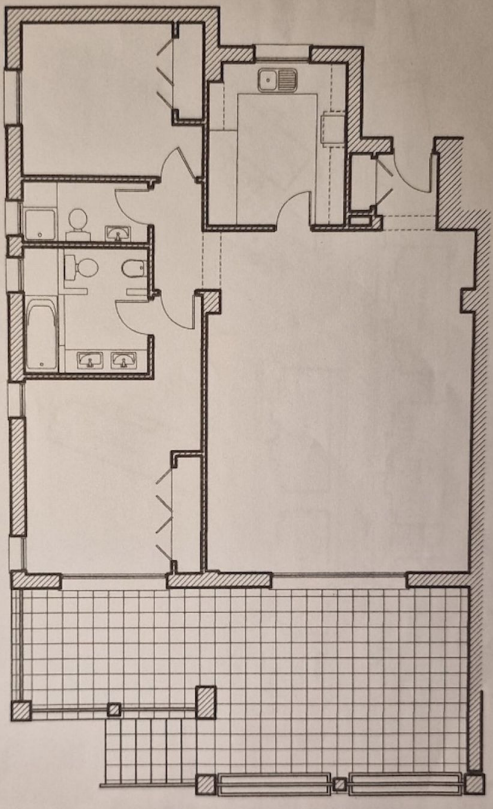

159 m2

100 m2

Apartamento Planta Baja, Calahonda, Costa del Sol. 2 Dormitorios, 2 Baños, Construidos 159 m², Terraza 43 m², Jardín/Terreno 100 m². Posición : Cerca de Golf, Cerca de Puerto, Cerca del Mar, Cerca de Ciudad, Cerca de Marina, Urbanización. Orientación : Suroeste. Estado : Excelente, Reformado Recientemente. Piscina : Comunitaria, Con Calefacción. Climatización : Aire Acondicionado, A/A Caliente, A/A Frio. Vistas : Mar, Jardín. Características : Terraza Cubierta, Ascensor, Armarios Empotrados, Cerca de Transporte, Terraza Privada, WiFi, Trastero, Lavadero, Baño En-Suite, Suelos de Mármol, Doble acristalamiento, Sótano, Fibra óptica. Muebles : Opcionales. Cocina : Equipada. Jardín : Privado. Seguridad : Recinto Cerrado, Alarma. Aparcamiento : Subterráneo, Garaje, Privado. Servicios Públicos : Electricidad, Agua Potable. Categoría : Ganga, Casas de vacaciones, Inversion, Lujo.

Aparcamiento

- ✓ Subterráneo
- ✓ Garaje
- ✓ Privado

Servicios Públicos

- ✓ Electricidad
- ✓ Agua Potable

Categoría

- ✓ Ganga
- ✓ Casas de vacaciones
- ✓ Inversion
- ✓ Lujo

Apartment: 116.28 sq.m
Terrace: 42.76 sq.m