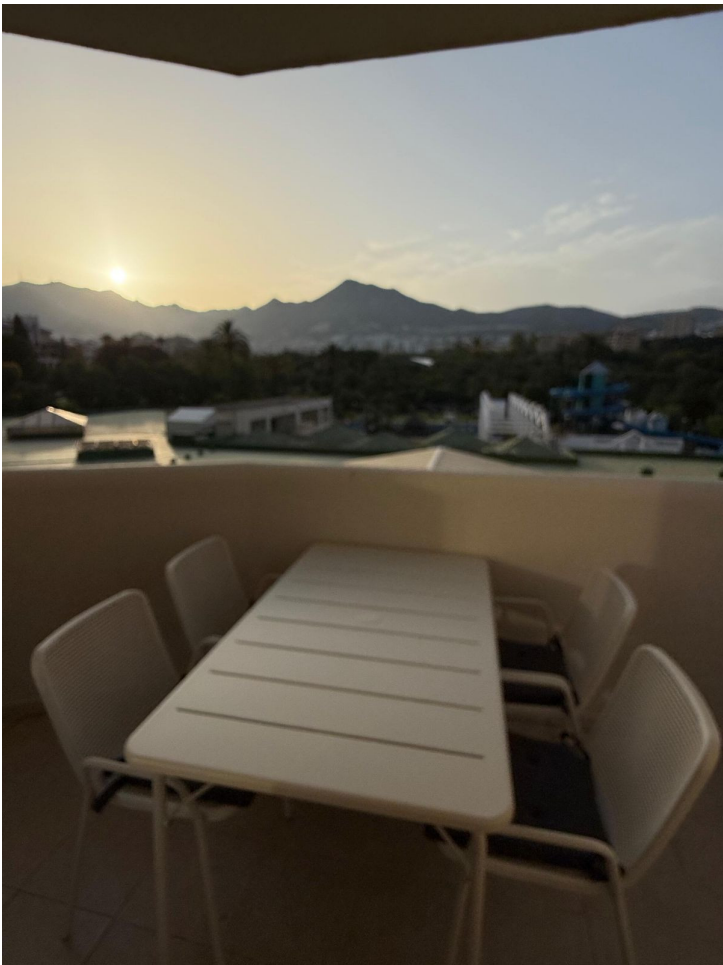

Ventas - Apartamento - Benalmadena Costa

320.000€

Benalmadena Costa

Apartamento

? Apartamento de 1 dormitorio en Benalbeach - Planta 5 con excelente ubicación ? Se vende precioso apartamento de 1 dormitorio en el famoso complejo residencial y vacacional Benalbeach, en Benalmádena Costa. Situado en la 5ª planta, ideal tanto para vivir como para inversión turística. □ Características principales: 1 dormitorio amplio y luminoso Salón cómodo con acceso a terraza Cocina equipada Baño completo Planta 5 con buenas vistas y mucha luz natural Aire acondicionado Excelente estado ? Complejo Benalbeach: Uno de los complejos más demandados de la Costa del Sol, con impresionantes piscinas estilo resort, toboganes, jardines tropicales, gimnasio, recepción 24h y acceso adaptado. ? Ubicación inmejorable: A pocos minutos caminando de la playa Frente al Parque de la Paloma Cerca de restaurantes, supermercados, transporte público y ocio Perfecto para alquiler vacacional o largas temporadas ? Gran oportunidad de inversión con alta rentabilidad turística durante todo el año.