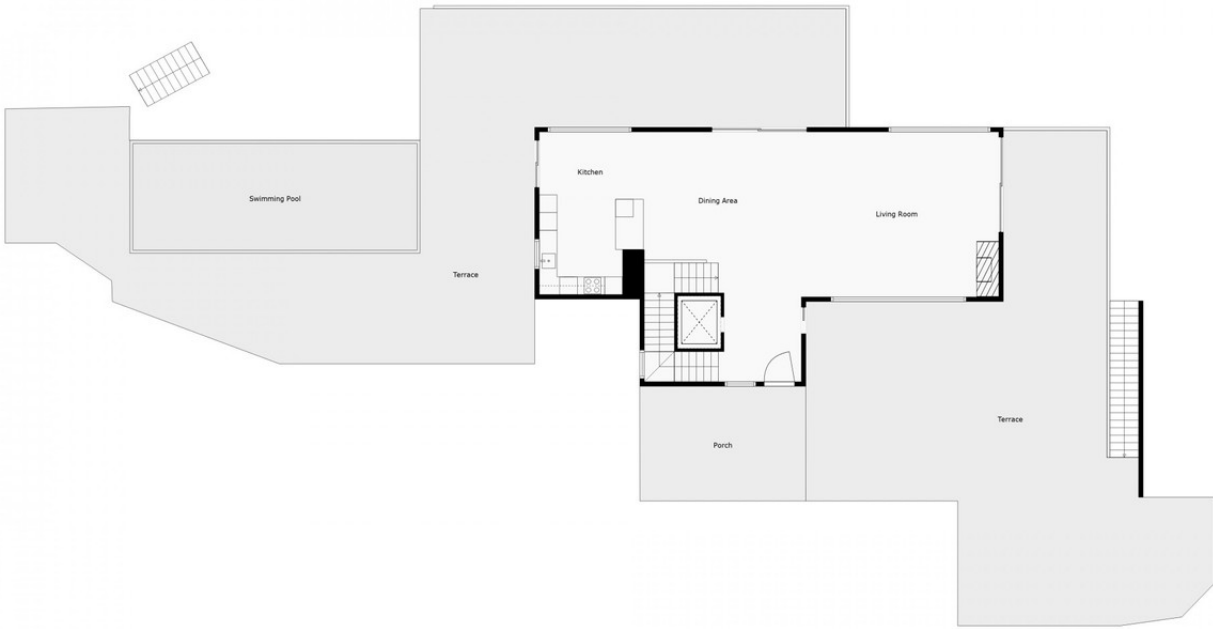

460 m2

2500 m2

Villa en venta en , Benahavis con 5 dormitorios, 5 baños, 5 baños en suite, 2 aseos y con orientación sur, con piscina privada, garaje privado (3 plazas) y jardín privado. Respecto a las dimensiones, la propiedad presenta 460 m² construidos y 2.500 m² de parcela. Tiene las siguientes características próxima a la montaña, aire acondicionado, cocina totalmente equipada, chimenea, almacén, alarma, solarium, entrada de seguridad, cristal doble, videoportero, comedor, servicio de seguridad 24h, aseo para invitados, terraza privada, cocina equipada, salón, vistas al mar, vistas a la montaña, suelo radiante (toda la casa), riego automático, sistema domótico, lavadero, internet - wi-fi, terraza cubierta, 24 horas de servicio, armarios empotrados, comunidad cerrada, ascensor, vistas al jardín, vistas a la piscina, vistas panorámicas, suelo radiante (baños), cerca del golf, terraza descubierta, cocina americana, muebles opcionales, excelente estado, cámaras de vigilancia, oficina y garaje incluido.

2

For Illustrative Purpose Only. May Not Be Perfectly To Scale.

1

For Illustrative Purpose Only. May Not Be Perfectly To Scale.

0

For Illustrative Purpose Only. May Not Be Perfectly To Scale.

-1

For Illustrative Purpose Only. May Not Be Perfectly To Scale.