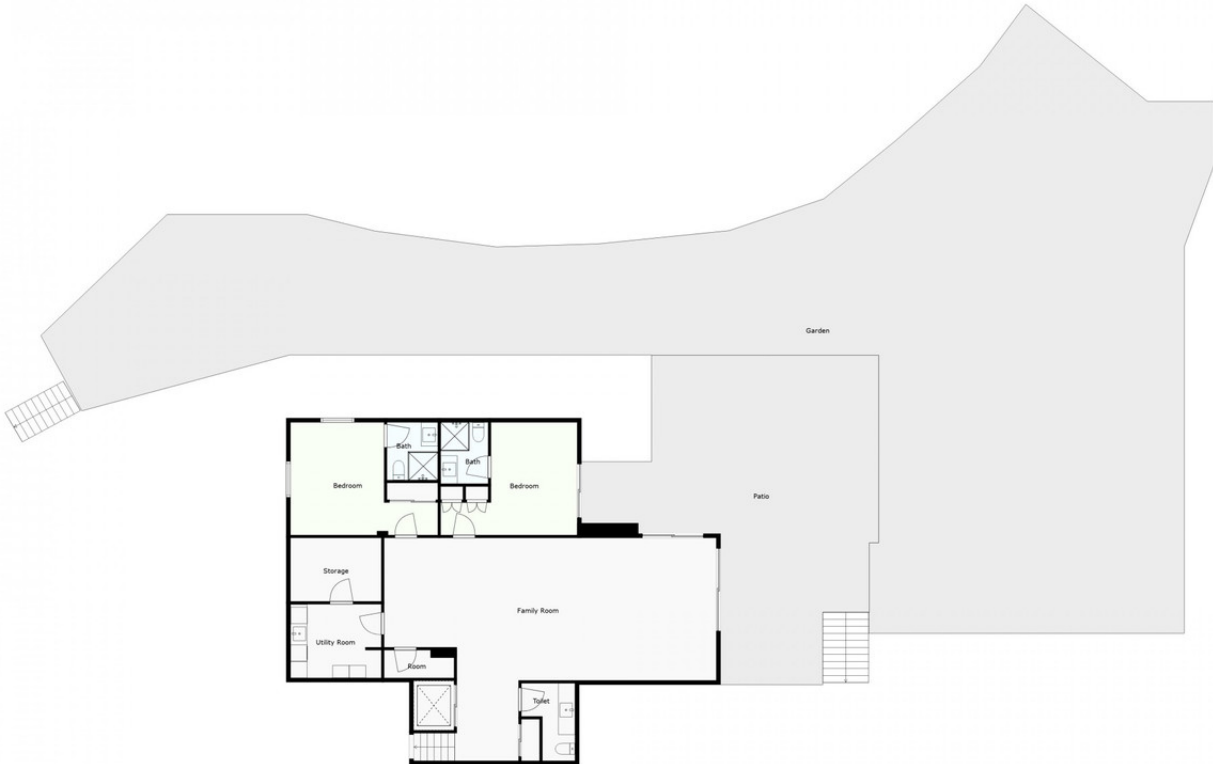

460 m2

2500 m2

Villa en venta en , Benahavis con 5 dormitorios, 5 baños, 5 baños en suite, 2 aseos y con orientación sur, con piscina privada, garaje privado (3 plazas) y jardín privado. Respecto a las dimensiones, la propiedad presenta 460 m² construidos y 2.500 m² de parcela. Tiene las siguientes características próxima a la montaña, aire acondicionado, cocina totalmente equipada, chimenea, almacén, alarma, solarium, entrada de seguridad, cristal doble, videoportero, comedor, servicio de seguridad 24h, aseo para invitados, terraza privada, cocina equipada, salón, vistas al mar, vistas a la montaña, suelo radiante (toda la casa), riego automático, sistema domótico, lavadero, internet - wi-fi, terraza cubierta, 24 horas de servicio, armarios empotrados, comunidad cerrada, ascensor, vistas al jardín, vistas a la piscina, vistas panorámicas, suelo radiante (baños), cerca del golf, terraza descubierta, cocina americana, muebles opcionales, excelente estado, cámaras de vigilancia, oficina y garaje incluido.

2

For Illustrative Purpose Only. May Not Be Perfectly To Scale.

1

For Illustrative Purpose Only. May Not Be Perfectly To Scale.

0

For Illustrative Purpose Only. May Not Be Perfectly To Scale.

-1

For Illustrative Purpose Only. May Not Be Perfectly To Scale.