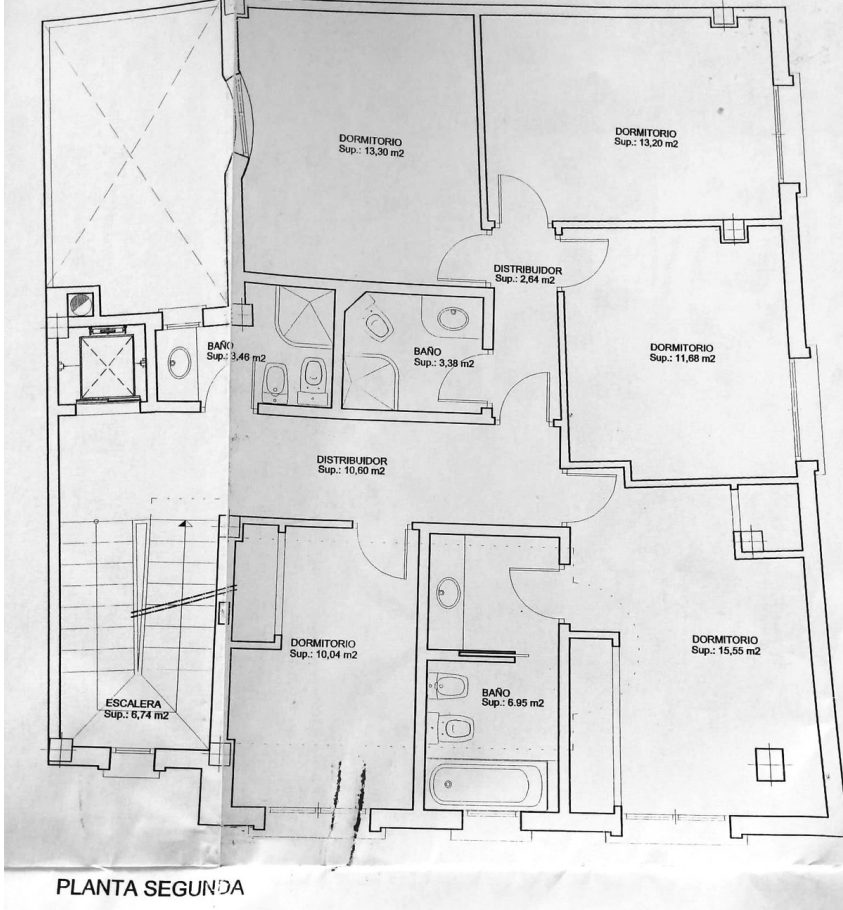

Ubicada en el corazón del centro de Estepona, esta casa adosada ofrece una combinación perfecta de comodidad y accesibilidad. Con una superficie construida de 451.9 m² sobre una parcela de 112 m², esta propiedad se destaca por su proximidad a las comodidades locales, como tiendas, restaurantes y la playa. La casa cuenta con un garaje privado y un ascensor que conecta todas las plantas, facilitando el acceso a cada rincón del hogar. La casa tiene su acceso por un imponente portal donde las escaleras y un ascensor invitan a subir a la primera planta, donde se encuentra un amplio salón comedor que incluye una acogedora chimenea, ideal para reuniones familiares. La cocina está equipada con un lavadero adyacente, proporcionando un espacio funcional para las tareas diarias. Además, esta planta cuenta con aseo y un patio de 12 m², perfecto para disfrutar de un café al aire libre. La segunda planta alberga cinco dormitorios y tres baños, ofreciendo un espacio generoso para toda la familia. Cada habitación está diseñada para maximizar el confort y la privacidad, asegurando un ambiente tranquilo y relajante. En la tercera planta, se encuentra una azotea que incluye una sala de juegos y un despacho, ideal para el entretenimiento y el trabajo desde casa. La terraza solarium de 43 m² es un espacio destacado, con una zona de barbacoa y una piscina privada de 14 m², perfecta para disfrutar del clima mediterráneo. La propiedad cuenta también con un garaje y trastero privados de más de 80m² en la planta baja. Ubicada cerca del Orquidario de Estepona, esta casa tiene acceso directo al casco antiguo y a la vasta oferta gastronómica y de entretenimiento que el centro ofrece, así como a la playa y al paseo marítimo que están a 5 minutos caminando.

Piscina

- ✓ Privada

Aparcamiento

- ✓ Más de uno
- ✓ Privado

Climatización

- ✓ Aire Acondicionado
- ✓ Chimenea

PLANTA BAJA

PLANTA PRIMERA

PLANTA SEGUNDA

PLANTA TERRAZA