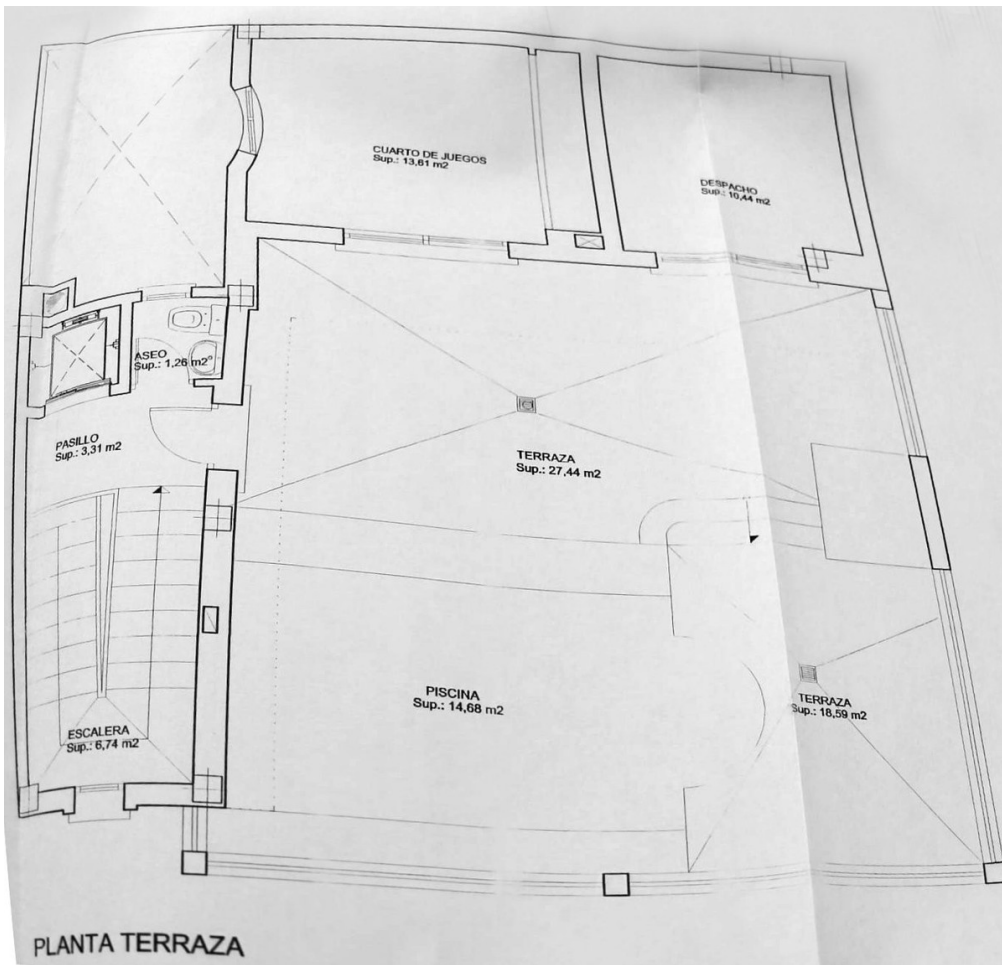

PLANTA SEGUNDA

PLANTA TERRAZA