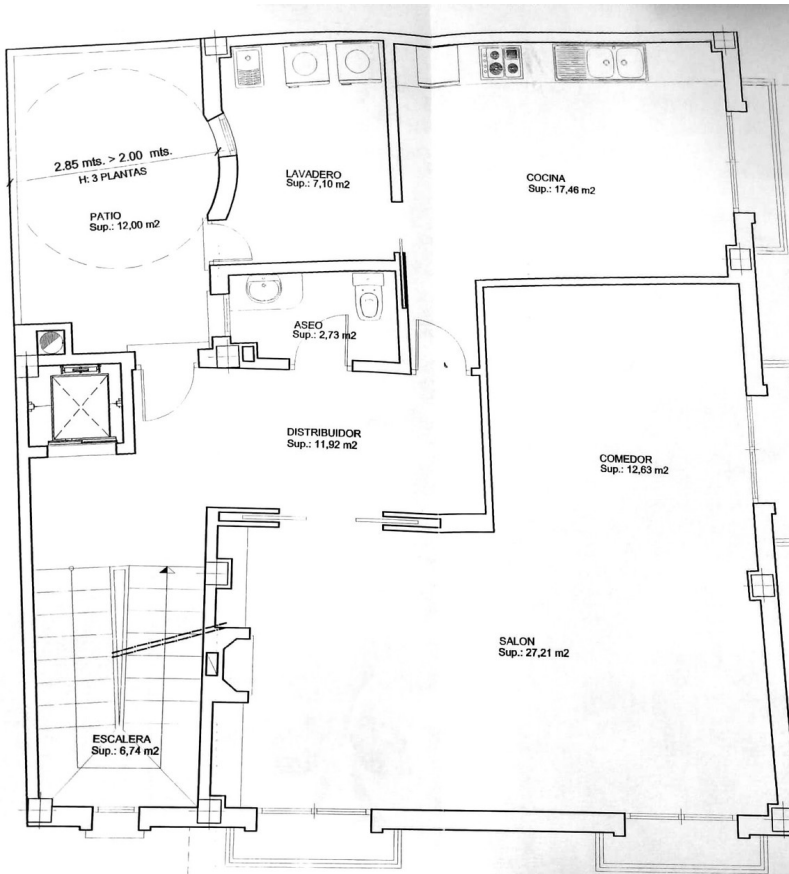

Ubicada en el corazón del centro de Estepona, esta casa adosada ofrece una combinación perfecta de comodidad y accesibilidad. Con una superficie construida de 451.9 m² sobre una parcela de 112 m², esta propiedad se destaca por su proximidad a las comodidades locales, como tiendas, restaurantes y la playa. La casa cuenta con un garaje privado y un ascensor que conecta todas las plantas, facilitando el acceso a cada rincón del hogar. La casa tiene su acceso por un imponente portal donde las escaleras y un ascensor invitan a subir a la primera planta, donde se encuentra un amplio salón comedor que incluye una acogedora chimenea, ideal para reuniones familiares. La cocina está equipada con un lavadero adyacente, proporcionando un espacio funcional para las tareas diarias. Además, esta planta cuenta con aseo y un patio de 12 m², perfecto para disfrutar de un café al aire libre. La segunda planta alberga cinco dormitorios y tres baños, ofreciendo un espacio generoso para toda la familia. Cada habitación está diseñada para maximizar el confort y la privacidad, asegurando un ambiente tranquilo y relajante. En la tercera planta, se encuentra una azotea que incluye una sala de juegos y un despacho, ideal para el entretenimiento y el trabajo desde casa. La terraza solarium de 43 m² es un espacio destacado, con una zona de barbacoa y una piscina privada de 14 m², perfecta para disfrutar del clima mediterráneo. La propiedad cuenta también con un garaje y trastero privados de más de 80m² en la planta baja. Ubicada cerca del Orquidario de Estepona, esta casa tiene acceso directo al casco antiguo y a la vasta oferta gastronómica y de entretenimiento que el centro ofrece, así como a la playa y al paseo marítimo que están a 5 minutos caminando.

Piscina

- ✓ Privada

Aparcamiento

- ✓ Más de uno
- ✓ Privado

Climatización

- ✓ Aire Acondicionado
- ✓ Chimenea

PLANTA BAJA

PLANTA PRIMERA

PLANTA SEGUNDA

PLANTA TERRAZA