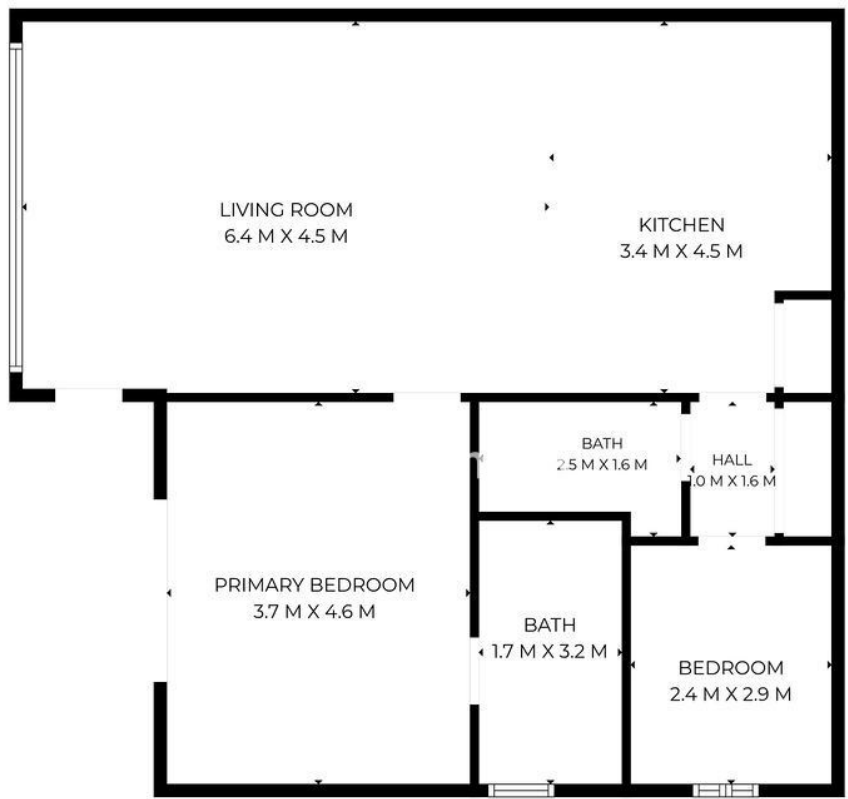

Ventas - Apartamento - Benahavís

439.000€

Benahavís

Apartamento

Descubra este precioso apartamento renovado de 2 dormitorios y 2 baños en la codiciada comunidad residencial de Las Colinas de Marbella, que ofrece impresionantes vistas al mar y un elegante estilo de vida contemporáneo en una de las zonas más deseadas de la Costa del Sol. La propiedad le da la bienvenida a través de una amplia terraza. En el interior encontrará un luminoso y espacioso salón de concepto abierto con una magnífica cocina moderna con isla central, diseñada tanto para el confort diario como para el entretenimiento. El apartamento ha sido completamente renovado con un gusto exquisito, utilizando tonos claros y acabados elegantes en toda la vivienda, incluyendo un precioso suelo de resina que aporta un toque moderno y sofisticado. Ambos dormitorios son amplios y están decorados con mucho estilo, cada uno con su propio baño, ofreciendo privacidad y comodidad tanto para residentes como para invitados. Esta propiedad llave en mano es ideal para una pequeña familia, trabajadores en remoto que buscan un estilo de vida tranquilo pero bien conectado, o como una elegante vivienda vacacional e inversión en la Costa del Sol. Ubicada en el municipio de Benahavís, Las Colinas de Marbella es una tranquila comunidad cerrada rodeada de naturaleza y campos de golf, pero a solo unos minutos en coche de las playas, restaurantes y servicios de San Pedro de Alcántara, Puerto Banús y Marbella. La zona es muy apreciada por su tranquilidad, seguridad y excelente acceso a campos de golf, colegios internacionales, rutas de senderismo y algunas de las mejores opciones gastronómicas de la costa. Un apartamento elegante, listo para entrar a vivir y con increíbles vistas al mar en una ubicación excelente: perfecto para disfrutar de lo mejor del estilo de vida mediterráneo.

SIZES ARE APPROXIMATE, ACTUAL MAY VARY.