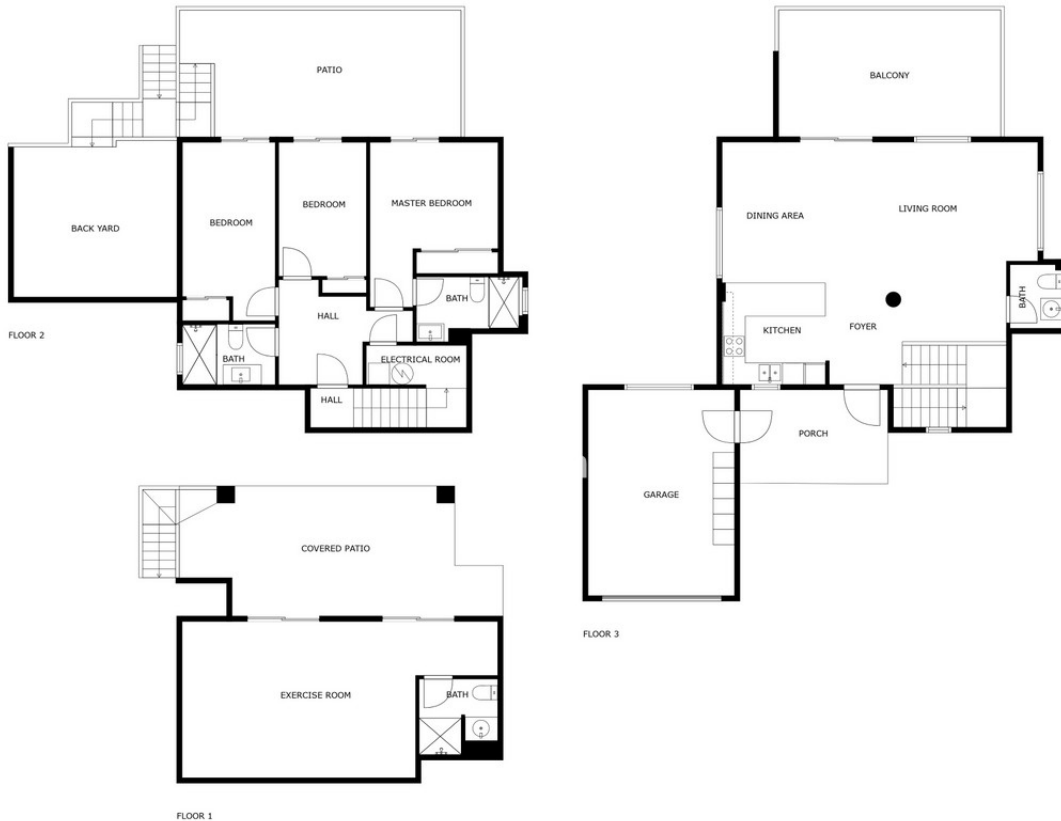

SIZES ARE APPROXIMATE, ACTUAL MAY VARY.