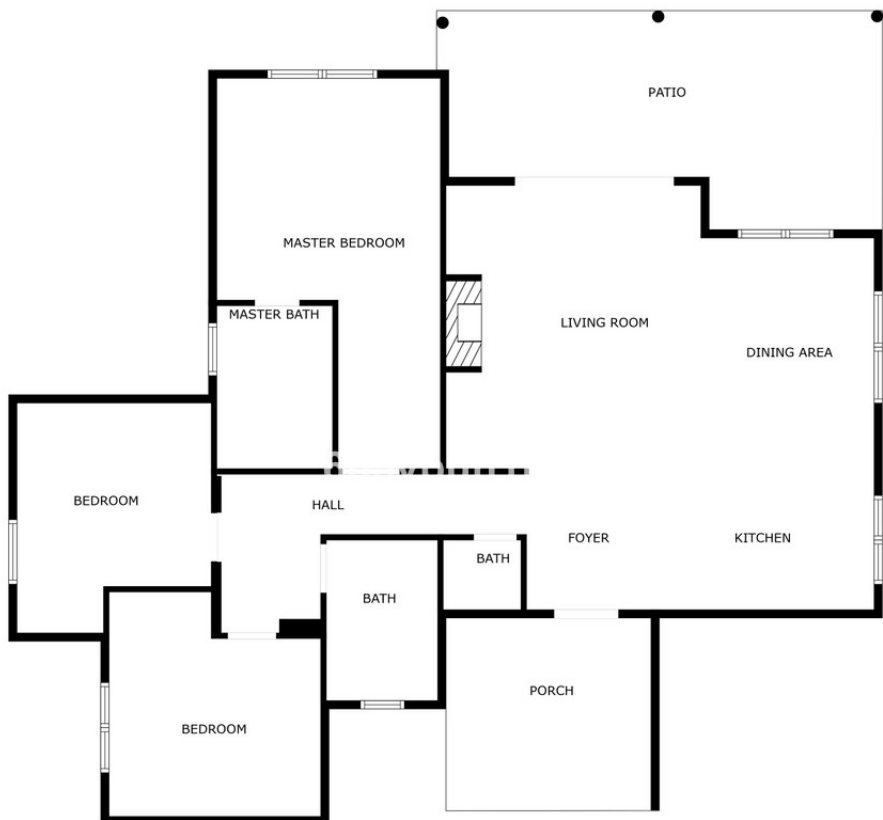

Ref.-ID: MIBGR4872574

La Quinta

Casa

Descubre tu hogar soñado en la prestigiosa Soto de La Quinta, una zona residencial situada alrededor del renombrado La Quinta Golf and Country Club. A solo unos minutos de Puerto Banús, San Pedro Alcántara y hermosas playas, esta villa ofrece la combinación perfecta de lujo y comodidad. Esta villa de tres dormitorios y 2.5 baños, recién renovada, cuenta con impresionantes vistas al mar y un jardín llano, ideal para familias y amantes del aire libre. La amplia suite principal dispone de armarios empotrados y vistas espectaculares de la costa. Al entrar, encontrarás un diseño de planta abierta que conecta sin esfuerzo la cocina, el área de desayuno, el salón y el comedor, todo con acceso a una encantadora terraza y un área chill-out, perfecta para relajarte y entretenerte mientras disfrutas del entorno impresionante. Entre sus características adicionales se incluye un terreno cerrado y privado, que proporciona tranquilidad, y un espacio extra para un garaje de dos coches que se puede transformar fácilmente en un estudio, despacho, apartamento para invitados o gimnasio. Experimenta la elegancia de La Quinta, donde el lujo se encuentra con la naturaleza, ofreciendo un estilo de vida sereno mientras permaneces cerca de las vibrantes tiendas y la vida nocturna de Marbella. Esta villa es un verdadero santuario para aquellos que buscan confort y estilo en una de las zonas más deseables de la Costa del Sol.

Vistas

- ✓ Mar
- ✓ Montaña
- ✓ Panorámicas

SIZES ARE APPROXIMATE, ACTUAL MAY VARY.

6u5vbuh1hk

6u5vbuh1hk

6u5vbuh1hk