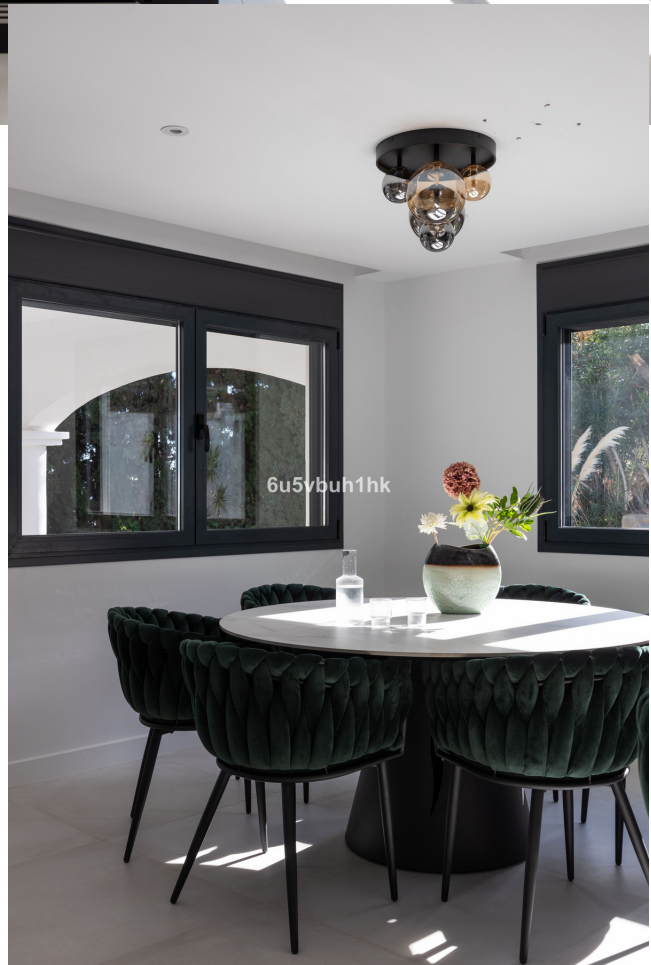

Ref.-ID: MIBGR4872574

La Quinta

Casa

Descubre tu hogar soñado en la prestigiosa Soto de La Quinta, una zona residencial situada alrededor del renombrado La Quinta Golf and Country Club. A solo unos minutos de Puerto Banús, San Pedro Alcántara y hermosas playas, esta villa ofrece la combinación perfecta de lujo y comodidad. Esta villa de tres dormitorios y 2.5 baños, recién renovada, cuenta con impresionantes vistas al mar y un jardín llano, ideal para familias y amantes del aire libre. La amplia suite principal dispone de armarios empotrados y vistas espectaculares de la costa. Al entrar, encontrarás un diseño de planta abierta que conecta sin esfuerzo la cocina, el área de desayuno, el salón y el comedor, todo con acceso a una encantadora terraza y un área chill-out, perfecta para relajarte y entretenerte mientras disfrutas del entorno impresionante. Entre sus características adicionales se incluye un terreno cerrado y privado, que proporciona tranquilidad, y un espacio extra para un garaje de dos coches que se puede transformar fácilmente en un estudio, despacho, apartamento para invitados o gimnasio. Experimenta la elegancia de La Quinta, donde el lujo se encuentra con la naturaleza, ofreciendo un estilo de vida sereno mientras permaneces cerca de las vibrantes tiendas y la vida nocturna de Marbella. Esta villa es un verdadero santuario para aquellos que buscan confort y estilo en una de las zonas más deseables de la Costa del Sol.

Vistas

- ✓ Mar
- ✓ Montaña
- ✓ Panorámicas

SIZES ARE APPROXIMATE, ACTUAL MAY VARY.

6u5vbuh1hk

6u5vbuh1hk

6u5vbuh1hk