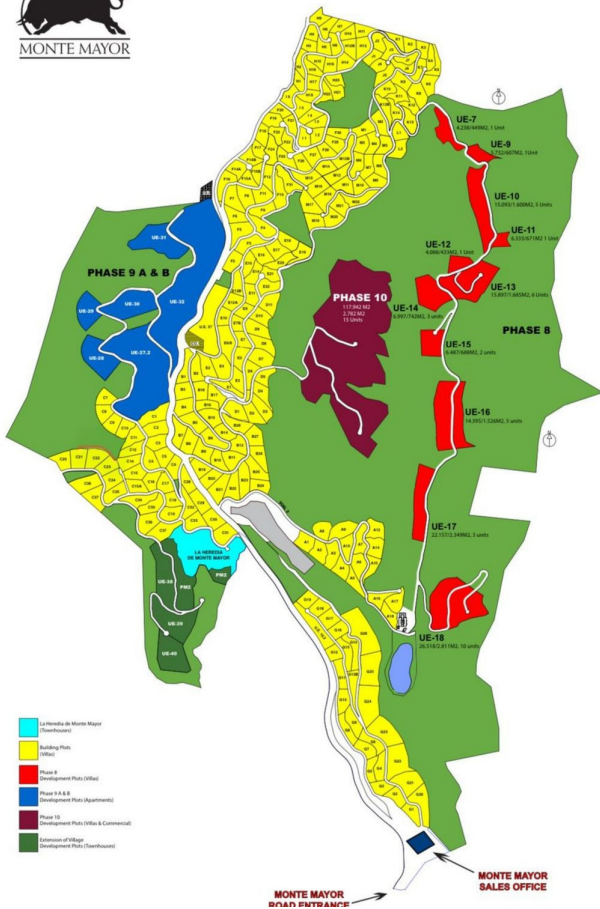

VILLA LOTUS AN EXCEPTIONAL LIVING EXPERIENCE AWAITS

Villa Flots...
*An Exceptional Living
Experience Awaits*