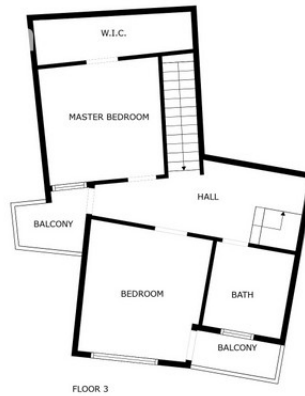

SIZES ARE APPROXIMATE, ACTUAL MAY VARY.