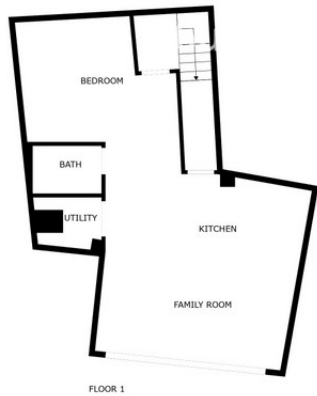

SIZES ARE APPROXIMATE, ACTUAL MAY VARY.