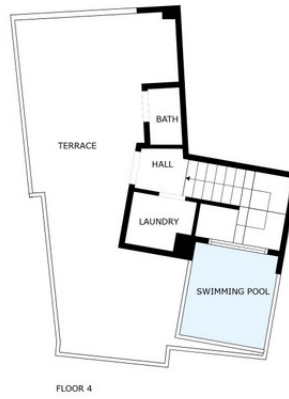

SIZES ARE APPROXIMATE, ACTUAL MAY VARY.