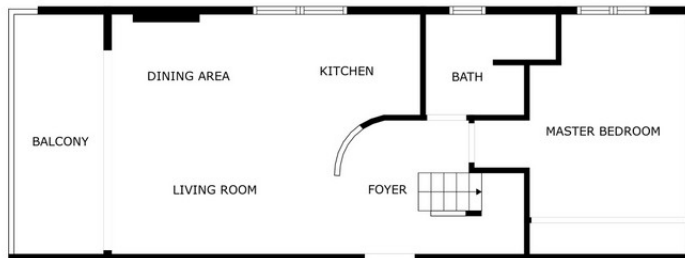

Ref.-ID: MIBGR5041645

Puerto Banús

Apartamento

Descubre este exclusivo ático dúplex completamente reformado, ubicado en una de las zonas más privilegiadas de Puerto Banús, con vistas inmejorables al emblemático puerto. La vivienda destaca por su luminosidad, amplitud y un diseño de planta abierta que combina elegancia moderna con el encanto mediterráneo. La planta principal ofrece una cocina totalmente equipada de estilo abierto, un salón acogedor y acceso a una amplia terraza ideal para disfrutar del animado ambiente del puerto. En esta planta también se encuentra un dormitorio y un baño moderno. En la planta superior, el segundo dormitorio cuenta con un baño privado y acceso directo a una espectacular terraza solárium con impresionantes vistas panorámicas al puerto y al mar. Un lugar perfecto para tomar el sol, relajarse o compartir momentos inolvidables al aire libre. Su ubicación es sencillamente inmejorable, ideal tanto para disfrutar de vacaciones como para inversión, ya que la propiedad ofrece una excelente rentabilidad en alquiler durante todo el año. Se vende completamente amueblado, listo para entrar a vivir y disfrutar de inmediato. Además, el edificio será revalorizado próximamente con la instalación de un ascensor, lo que añade aún más comodidad y valor. No pierdas la oportunidad de adquirir esta joya única en uno de los destinos más exclusivos de la Costa del Sol.

#### Muebles

- ✓ Amueblada

FLOOR 2

FLOOR 1

SIZES ARE APPROXIMATE, ACTUAL MAY VARY.

SIZES ARE APPROXIMATE, ACTUAL MAY VARY.

SIZES ARE APPROXIMATE, ACTUAL MAY VARY.