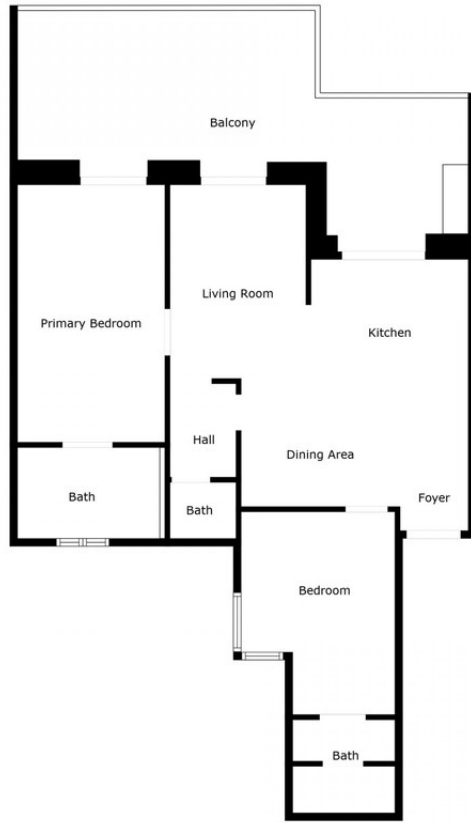

111 m2

Este elegante apartamento se encuentra en la prestigiosa zona de Los Arcos, dentro de La Quinta, Benahavís, Málaga. Con una ubicación privilegiada en la ladera de la montaña, la propiedad destaca por su proximidad a todos los servicios, campos de golf, playas y zonas de ocio, así como por sus impresionantes vistas panorámicas al campo, la montaña y el golf. La vivienda cuenta con una superficie construida de 110 m², de los cuales 73 m² corresponden al interior y 30 m² a una amplia terraza privada, ideal para disfrutar del clima mediterráneo. El apartamento dispone de dos dormitorios, ambos con baño en suite, y un total de tres baños, incluyendo un aseo de invitados. Los armarios empotrados y el vestidor aportan un espacio de almacenamiento adicional y funcionalidad. El inmueble se presenta en excelente estado y se entrega completamente amueblado, con una cocina totalmente equipada y climatización por aire acondicionado. Las zonas comunes incluyen una piscina y un jardín comunitarios, además de un carport para aparcamiento. El acceso está garantizado por una entrada de seguridad y la comunidad está cerrada, proporcionando tranquilidad y privacidad. Entre otras características destacadas se encuentran la terraza cubierta y descubierta, barbacoa, puertas de cristal y vistas al jardín. La propiedad se sitúa cerca de parques infantiles, tiendas, restaurantes, colegios, el puerto y el centro urbano, lo que la convierte en una opción ideal tanto como residencia habitual como inversión vacacional.

Aparcamiento

- ✓ Cubierto

Piscina

- ✓ Comunitaria

Muebles

- ✓ Amueblada

Image not found or type unknown

Floor Plan Created By Cubicasa App. Measurements Deemed Highly Reliable But Not Guaranteed.