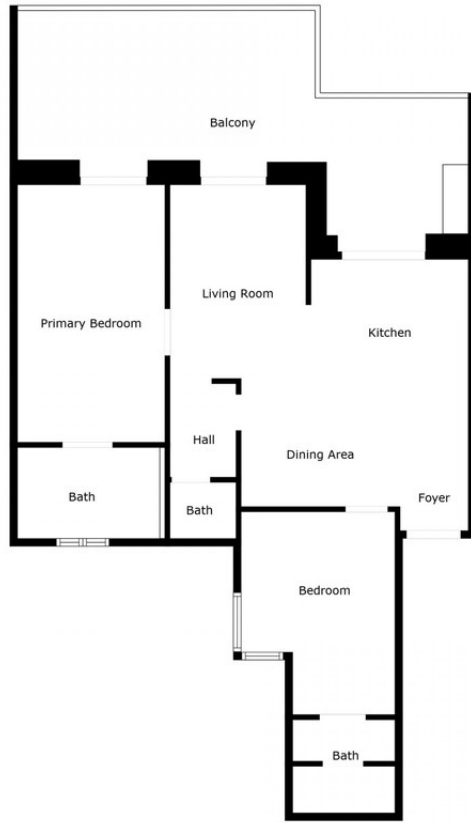

111 m2

Este elegante apartamento se encuentra en la prestigiosa zona de Los Arcos, dentro de La Quinta, Benahavís, Málaga. Con una ubicación privilegiada en la ladera de la montaña, la propiedad destaca por su proximidad a todos los servicios, campos de golf, playas y zonas de ocio, así como por sus impresionantes vistas panorámicas al campo, la montaña y el golf. La vivienda cuenta con una superficie construida de 110 m², de los cuales 73 m² corresponden al interior y 30 m² a una amplia terraza privada, ideal para disfrutar del clima mediterráneo. El apartamento dispone de dos dormitorios, ambos con baño en suite, y un total de tres baños, incluyendo un aseo de invitados. Los armarios empotrados y el vestidor aportan un espacio de almacenamiento adicional y funcionalidad. El inmueble se presenta en excelente estado y se entrega completamente amueblado, con una cocina totalmente equipada y climatización por aire acondicionado. Las zonas comunes incluyen una piscina y un jardín comunitarios, además de un carport para aparcamiento. El acceso está garantizado por una entrada de seguridad y la comunidad está cerrada, proporcionando tranquilidad y privacidad. Entre otras características destacadas se encuentran la terraza cubierta y descubierta, barbacoa, puertas de cristal y vistas al jardín. La propiedad se sitúa cerca de parques infantiles, tiendas, restaurantes, colegios, el puerto y el centro urbano, lo que la convierte en una opción ideal tanto como residencia habitual como inversión vacacional.

Aparcamiento

- ✓ Cubierto

Piscina

- ✓ Comunitaria

Muebles

- ✓ Amueblada

Floor Plan Created By Cubicasa App. Measurements Deemed Highly Reliable But Not Guaranteed.