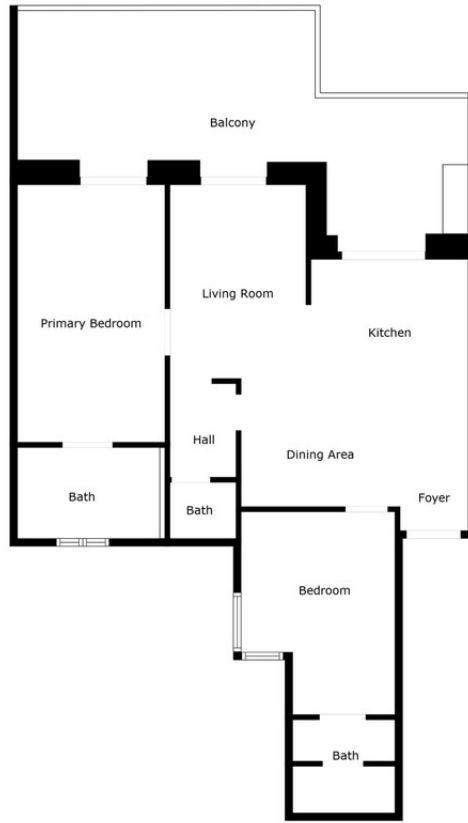

111 m2

Este elegante apartamento se encuentra en la prestigiosa zona de Los Arcos, dentro de La Quinta, Benahavís, Málaga. Con una ubicación privilegiada en la ladera de la montaña, la propiedad destaca por su proximidad a todos los servicios, campos de golf, playas y zonas de ocio, así como por sus impresionantes vistas panorámicas al campo, la montaña y el golf. La vivienda cuenta con una superficie construida de 110 m², de los cuales 73 m² corresponden al interior y 30 m² a una amplia terraza privada, ideal para disfrutar del clima mediterráneo. El apartamento dispone de dos dormitorios, ambos con baño en suite, y un total de tres baños, incluyendo un aseo de invitados. Los armarios empotrados y el vestidor aportan un espacio de almacenamiento adicional y funcionalidad. El inmueble se presenta en excelente estado y se entrega completamente amueblado, con una cocina totalmente equipada y climatización por aire acondicionado. Las zonas comunes incluyen una piscina y un jardín comunitarios, además de un carport para aparcamiento. El acceso está garantizado por una entrada de seguridad y la comunidad está cerrada, proporcionando tranquilidad y privacidad. Entre otras características destacadas se encuentran la terraza cubierta y descubierta, barbacoa, puertas de cristal y vistas al jardín. La propiedad se sitúa cerca de parques infantiles, tiendas, restaurantes, colegios, el puerto y el centro urbano, lo que la convierte en una opción ideal tanto como residencia habitual como inversión vacacional.

Aparcamiento

- ✓ Cubierto

Piscina

- ✓ Comunitaria

Muebles

- ✓ Amueblada

Floor Plan Created By Cubicasa App. Measurements Deemed Highly Reliable But Not Guaranteed.