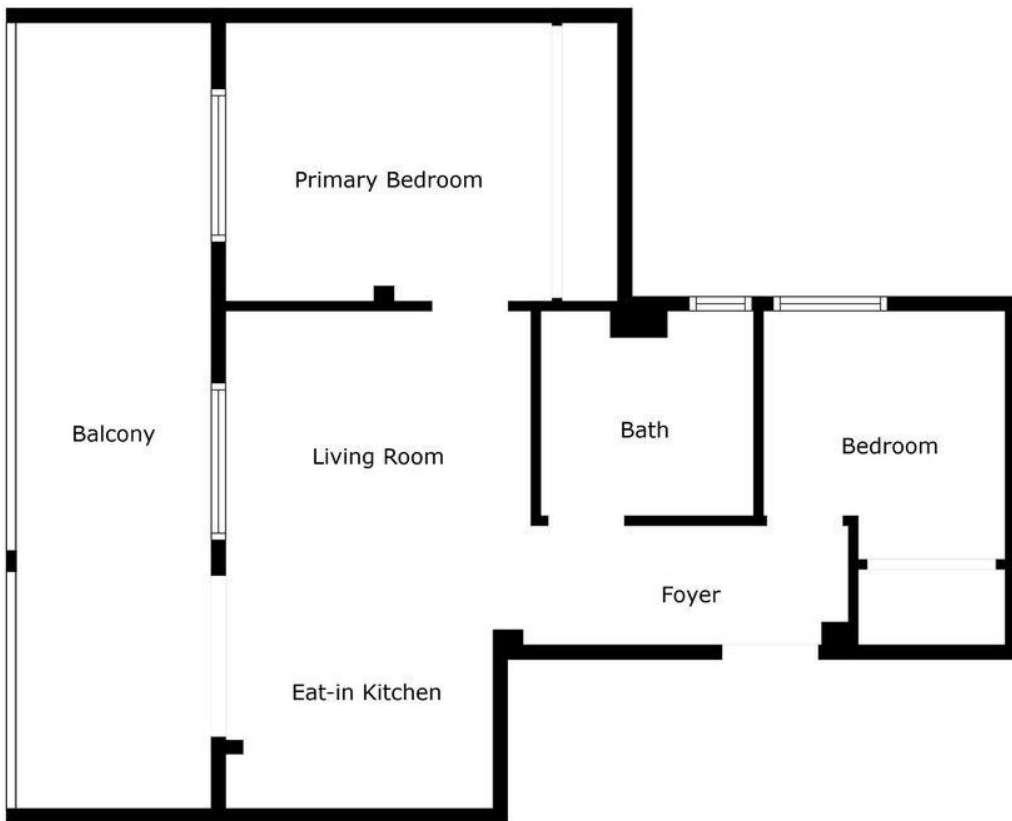

Ref.-ID: MIBGR5162749

Benalmadena Pueblo

Apartamento

Comunidad: 720 EUR / año

IBI: 531 EUR / año

Basura: 75 EUR / año

Descubra esta pequeña joya en el corazón del encantador Benalmádena Pueblo, perfecta como residencia vacacional o como hogar permanente. Apartamento que resulta sorprendentemente espacioso para su tamaño. El punto fuerte de esta propiedad es su amplia terraza, que ofrece unas vistas inmejorables sobre los tejados hacia el brillante Mediterráneo. Disfrute del sol durante todo el día, con toldos disponibles para crear sombra en los días más calurosos del verano. En el interior encontrará un acogedor salón con cocina abierta, ideal para una vida relajada y para preparar platos en buena compañía. La vivienda cuenta con dos dormitorios y un baño moderno con jacuzzi, siendo el dormitorio principal el que disfruta de unas bonitas vistas al mar. Como extra, dispone de garaje subterráneo para aparcamiento seguro. Ubicada a pocos pasos de todas las comodidades: tiendas, restaurantes y cafeterías, esta casa ofrece el auténtico estilo de vida andaluz. Benalmádena Pueblo es un pintoresco pueblo con calles empedradas, casas encaladas y un ambiente acogedor. El transporte público conecta fácilmente con la playa, el animado Puerto Marina y el aeropuerto de Málaga, lo que convierte a esta propiedad en un lugar perfectamente comunicado. Una oportunidad única de adquirir una vivienda con tanto encanto y unas vistas incomparables en uno de los pueblos más buscados de la Costa del Sol.

Climatización

- ✓ Aire Acondicionado

Seguridad

- ✓ Alarma

Floor Plan Created By Cubicasa App. Measurements Deemed Highly Reliable But Not Guaranteed.