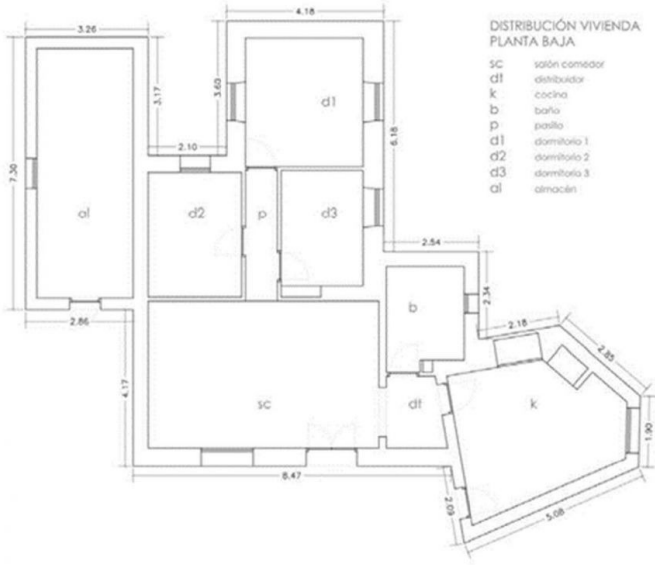

CROQUIS VIVIENDA_PLANTA BAJA

DISTRIBUCIÓN VIVIENDA
PLANTA BAJA

- sc salón comedor
- d1 dormitorio
- k cocina
- b baño
- p pasillo
- d1 dormitorio 1
- d2 dormitorio 2
- d3 dormitorio 3
- al almacén