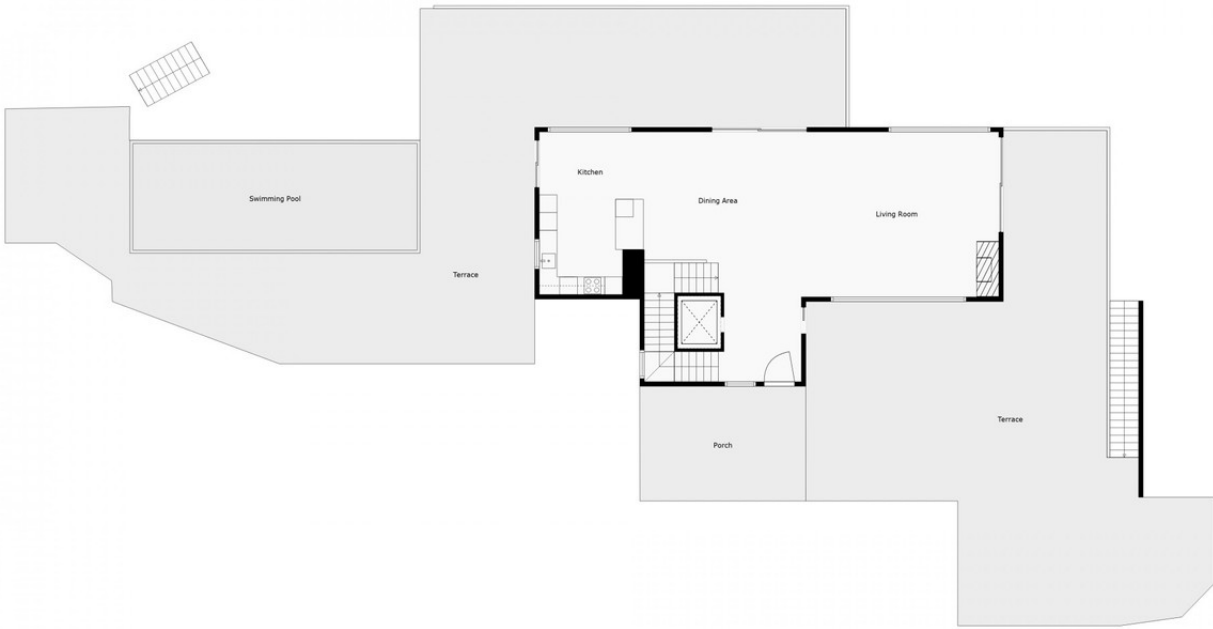

460 m2

2500 m2

Villa en venta en , Benahavis con 5 dormitorios, 5 baños, 5 baños en suite, 2 aseos y con orientación sur, con piscina privada, garaje privado (3 plazas) y jardín privado. Respecto a las dimensiones, la propiedad presenta 460 m² construidos y 2.500 m² de parcela. Tiene las siguientes características próxima a la montaña, aire acondicionado, completamente amueblado, cocina totalmente equipada, chimenea, almacén, alarma, solarium, entrada de seguridad, cristal doble, videoportero, comedor, servicio de seguridad 24h, aseo para invitados, terraza privada, cocina equipada, salón, vistas al mar, vistas a la montaña, riego automático, sistema domótico, lavadero, internet - wi-fi, terraza cubierta, 24 horas de servicio, armarios empotrados, comunidad cerrada, ascensor, vistas al jardín, vistas a la piscina, vistas panorámicas, suelo radiante (baños), cerca del golf, terraza descubierta, cocina americana, excelente estado, cámaras de vigilancia, oficina y garaje incluido.

2

For Illustrative Purpose Only. May Not Be Perfectly To Scale.

1

For Illustrative Purpose Only. May Not Be Perfectly To Scale.

0

For Illustrative Purpose Only. May Not Be Perfectly To Scale.

-1

For Illustrative Purpose Only. May Not Be Perfectly To Scale.