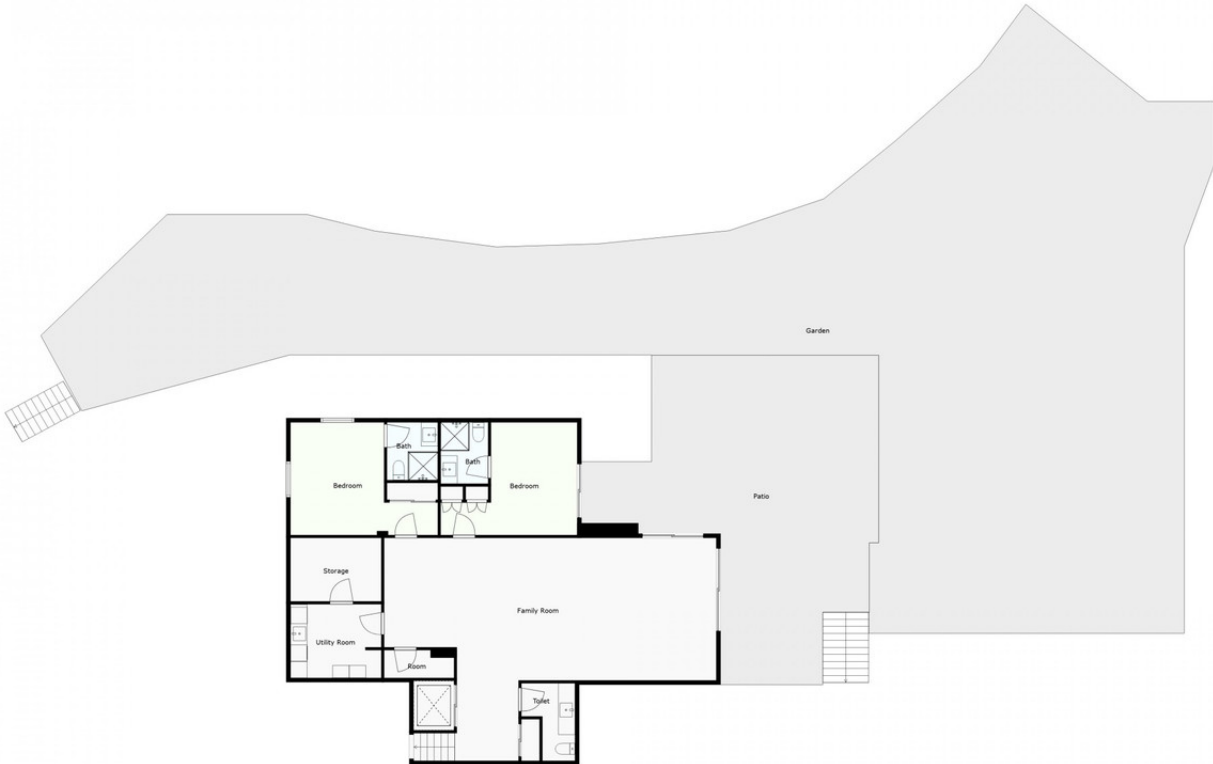

460 m2

2500 m2

Villa en venta en , Benahavis con 5 dormitorios, 5 baños, 5 baños en suite, 2 aseos y con orientación sur, con piscina privada, garaje privado (3 plazas) y jardín privado. Respecto a las dimensiones, la propiedad presenta 460 m² construidos y 2.500 m² de parcela. Tiene las siguientes características próxima a la montaña, aire acondicionado, completamente amueblado, cocina totalmente equipada, chimenea, almacén, alarma, solarium, entrada de seguridad, cristal doble, videoportero, comedor, servicio de seguridad 24h, aseo para invitados, terraza privada, cocina equipada, salón, vistas al mar, vistas a la montaña, riego automático, sistema domótico, lavadero, internet - wi-fi, terraza cubierta, 24 horas de servicio, armarios empotrados, comunidad cerrada, ascensor, vistas al jardín, vistas a la piscina, vistas panorámicas, suelo radiante (baños), cerca del golf, terraza descubierta, cocina americana, excelente estado, cámaras de vigilancia, oficina y garaje incluido.

2

For Illustrative Purpose Only. May Not Be Perfectly To Scale.

1

For Illustrative Purpose Only. May Not Be Perfectly To Scale.

0

For Illustrative Purpose Only. May Not Be Perfectly To Scale.

-1

For Illustrative Purpose Only. May Not Be Perfectly To Scale.