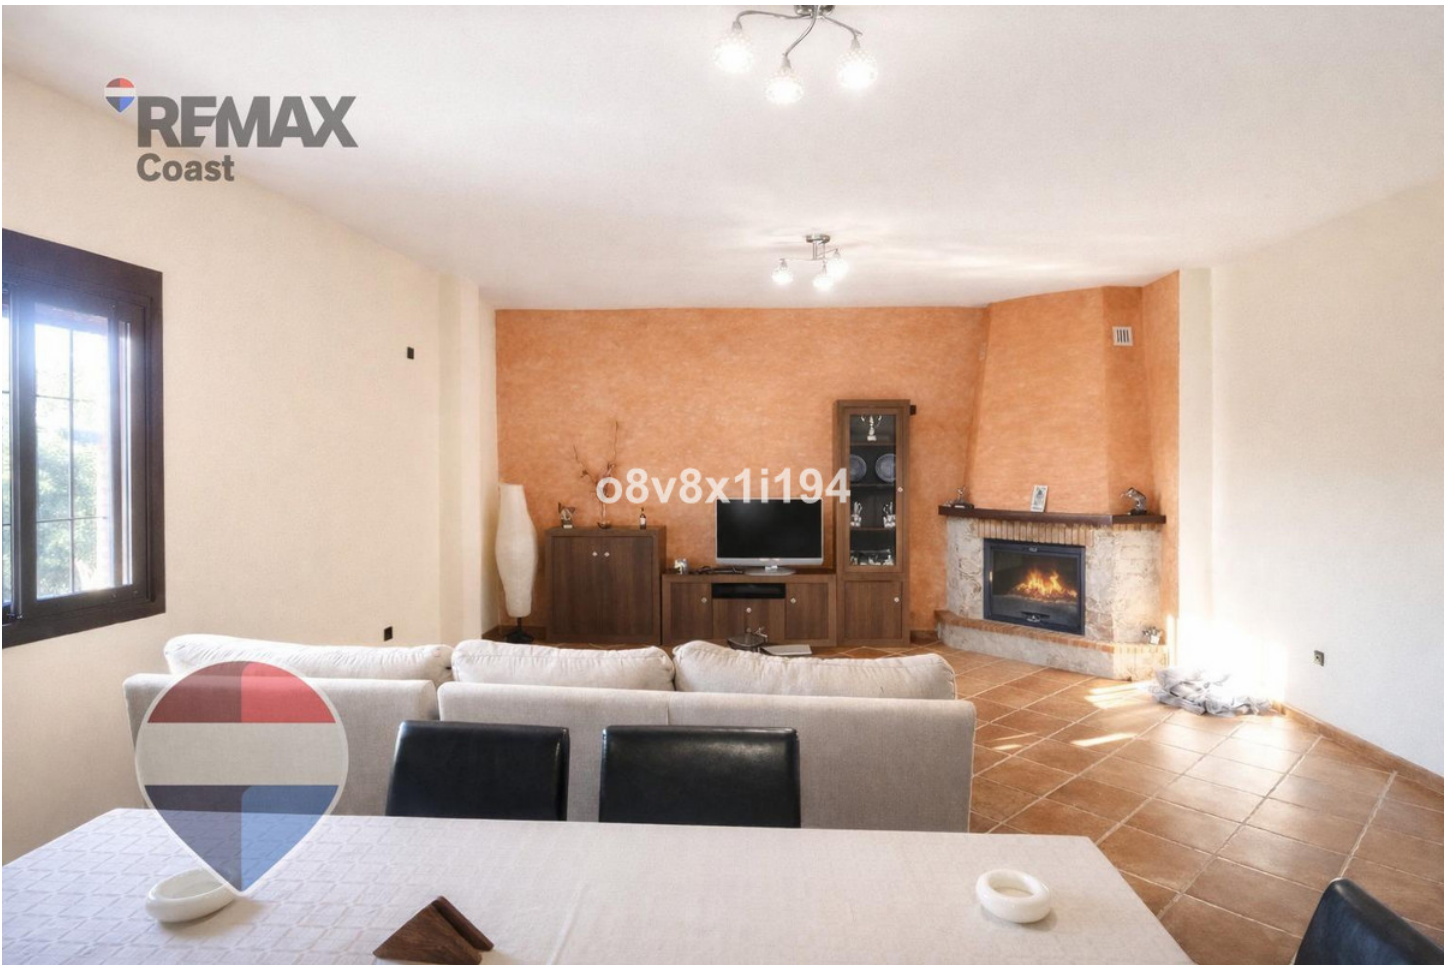

REMAX
Coast

o8v8x1i194