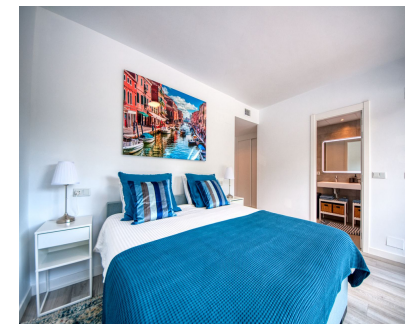

Продажа - Апартамент - Benahavís 750.000€

Ref.-ID: MIBGR4803463

Benahavís

Апартамент

Коммунальные: 2,700 EUR / год

ИБИ: 355 EUR / год

Мусор: 18 EUR / год

3

2

146 m²

Просторный пентхаус в Бенахависе со следующей планировкой. На первом этаже находится гостиная открытой планировки, ведущая на террасу с видом на бассейн и деревню. Современная кухня полностью оборудована первоклассной техникой и дополнительными местами для хранения вещей. Раздвижная дверь отделяет гостиную от спальных помещений, включающих три спальни с двуспальными кроватями со встроенными шкафами и электрическими жалюзи. В главной спальне есть ванная комната и выход на террасу, а две другие спальни имеют общую ванную комнату. В собственности также есть подсобное помещение со стиральной машиной и эффективной системой Aerotherm для нагрева воды и кондиционирования воздуха. Лестница с террасы ведет на огромный солярий площадью 112 м², откуда открывается панорамный вид, солнце в течение всего дня и потрясающие закаты. В пентхаусе есть подземное парковочное место и кладовая площадью 11 м². Жилой комплекс огорожен и располагает большим бассейном, ландшафтными садами и находится всего в 4 минутах ходьбы от различных удобств, включая магазины, рестораны и спортивные сооружения.