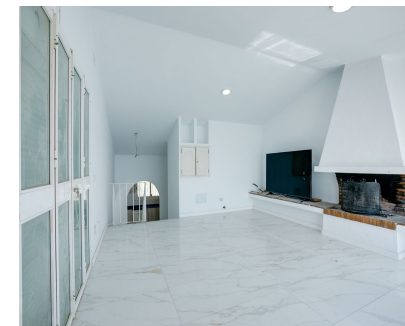

Продажа - Дом - Estepona
1.000.000€

Ref.-ID: MIBGR5341927

Estepona

Дом

Коммунальные: 3,120 EUR / год

ИБИ: 569 EUR / год

Мусор: 146 EUR / год

3

2

193 m2

385 m2