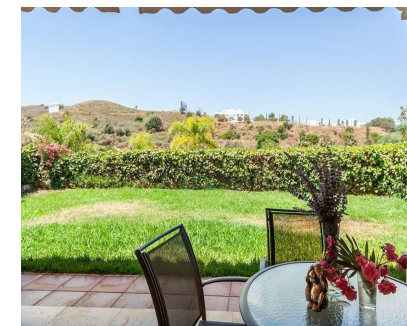

Продажа - Дом - Santa Clara 1.000.000€

Ref.-ID: MIBGR5350780

Santa Clara

Дом

Коммунальные: 1,800 EUR / год

3

3

180 m2

200 m2

МАРБЕЛЬЯ / ГОЛЬФ-ПОЛЕ КОНТАКТ: Эксклюзивное жилье в аренду в Santa Clara Golf – 1-я линия гольф-поля! Откройте для себя это впечатляющее жилье в одном из самых востребованных районов Коста-дель-Соль, расположенное в престижной урбанизации Santa Clara Golf, с частным доступом и максимальной конфиденциальностью. Идеально подходит для тех, кто ищет комфорт, пространство и эксклюзивное окружение рядом с гольфом. • Основные характеристики: 3 просторные спальни, все с ванной комнатой Главная спальня с гардеробной и открытым видом Дополнительная ванная комната на первом этаже для гостей Большая отдельная кухня, полностью оборудованная и с собственной зоной отдыха Просторная гостиная с камином, очень светлая Централизованная система кондиционирования и встроенная вентиляция Передняя и задняя веранда с патио, с прямым выходом на первую линию гольф-поля • Конфиденциальность и безопасность Частная урбанизация с ограниченным доступом Всего 5 домов в квартале, с отдельным входом для большего спокойствия и эксклюзивности Уникальная возможность жить в роскошной обстановке, в окружении природы и спокойствия, в нескольких минутах от пляжа и основных услуг. • Заинтересованным лицам обращаться для получения дополнительной информации или посещения.