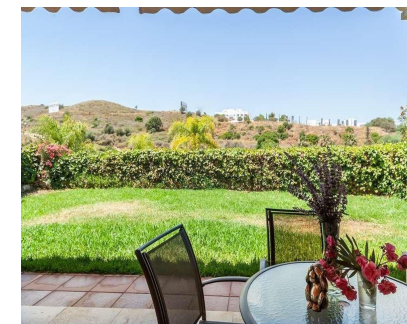

## Продажа - Дом - Santa Clara 1.000.000€

Ref.-ID: MIBGR5350780

Santa Clara

Дом

Коммунальные: 1,800 EUR / год

МАРБЕЛЬЯ / ГОЛЬФ-ПОЛЕ КОНТАКТ: Эксклюзивное жилье в аренду в Santa Clara Golf – 1-я линия гольф-поля! Откройте для себя это впечатляющее жилье в одном из самых востребованных районов Коста-дель-Соль, расположенное в престижной урбанизации Santa Clara Golf, с частным доступом и максимальной конфиденциальностью. Идеально подходит для тех, кто ищет комфорт, пространство и эксклюзивное окружение рядом с гольфом. • Основные характеристики: 3 просторные спальни, все с ванной комнатой Главная спальня с гардеробной и открытым видом Дополнительная ванная комната на первом этаже для гостей Большая отдельная кухня, полностью оборудованная и с собственной зоной отдыха Просторная гостиная с камином, очень светлая Централизованная система кондиционирования и встроенная вентиляция Передняя и задняя веранда с патио, с прямым выходом на первую линию гольф-поля • Конфиденциальность и безопасность Частная урбанизация с ограниченным доступом Всего 5 домов в квартале, с отдельным входом для большего спокойствия и эксклюзивности Уникальная возможность жить в роскошной обстановке, в окружении природы и спокойствия, в нескольких минутах от пляжа и основных услуг. • Заинтересованным лицам обращаться для получения дополнительной информации или посещения.

**Расположение**

- ✓ Первая линия гольфа
- ✓ Рядом с гольф-полем
- ✓ Урбанизация

**Особенности**

- ✓ Встроенные шкафы
- ✓ Приватная терраса
- ✓ Кладовка
- ✓ Ванная комната
- ✓ Барбекю
- ✓ Двойные стеклопакеты

**Категория**

- ✓ Гольф
- ✓ Дома для отдыха
- ✓ Элитная

**ОРИЕНТАЦИЯ**

- ✓ Юг
- ✓ Юго-запад

**Мебель**

- ✓ Полностью меблированный

**Состояние**

- ✓ Хорошее