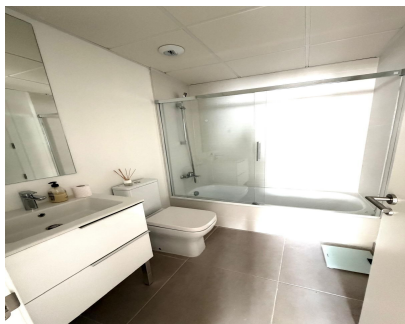

Продажа - Апартамент - Cancelada
465.000€

Ref.-ID: MIBGR5384599

Cancelada

Апартамент

Коммунальные: 2,400 EUR / год

2

2

100 m2

Апартамент нижний этаж, Cancelada, Costa del Sol. 2 Спальные комнаты, 2 Ванные комнаты, Площадь 100 m², Терраса 50 m². Расположение : Пригородная, Рядом с магазинами, Близко к школам, Урбанизация. ОРИЕНТАЦИЯ : Восток. Состояние : Отличное. бассейн : Общий, Детский бассейн. Климат-контроль : Кондиционер, Кондиционер холодного воздуха, Кондиционер горячего воздуха, Центральное отопление. ВИД : Сад. Особенности : Крытая терраса, Лифт, Встроенные шкафы, Рядом с транспортом, Приватная терраса, WiFi, Тренажерный зал, Игровая комната, Кладовка, Подсобное помещение, Ванная комната, Деревянные полы, Двойные стеклопакеты, Круглосуточная ресепшн, Оптическое волокно. Мебель : Без мебели. Кухня : Полностью оборудованная. Сад : Общественный, Приватный, Ландшафтный дизайн. меры безопасности : Огражденный комплекс, Охрана 24 часа. Парковка : Подземная, С навесом, Приватная. Коммунальные услуги : Электричество.