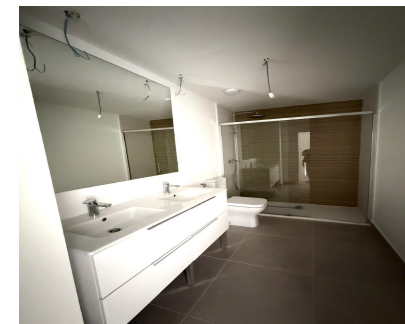

Продажа - Апартамент - Cancelada
465.000€

Ref.-ID: MIBGR5384599

Cancelada

Апартамент

Коммунальные: 2,400 EUR / год

2

2

100 m2

Апартамент нижний этаж, Cancelada, Costa del Sol. 2 Спальные комнаты, 2 Ванные комнаты, Площадь 100 m², Терраса 50 m². Расположение : Пригородная, Рядом с магазинами, Близко к школам, Урбанизация. ОРИЕНТАЦИЯ : Восток. Состояние : Отличное. бассейн : Общий, Детский бассейн. Климат-контроль : Кондиционер, Кондиционер холодного воздуха, Кондиционер горячего воздуха, Центральное отопление. ВИД : Сад. Особенности : Крытая терраса, Лифт, Встроенные шкафы, Рядом с транспортом, Приватная терраса, WiFi, Тренажерный зал, Игровая комната, Кладовка, Подсобное помещение, Ванная комната, Деревянные полы, Двойные стеклопакеты, Круглосуточная ресепшн, Оптическое волокно. Мебель : Без мебели. Кухня : Полностью оборудованная. Сад : Общественный, Приватный, Ландшафтный дизайн. меры безопасности : Огражденный комплекс, Охрана 24 часа. Парковка : Подземная, С навесом, Приватная. Коммунальные услуги : Электричество.