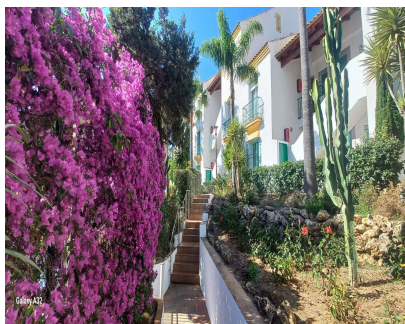

Продажа - Апартамент - Marbesa
580.000€

Ref.-ID: MIBGR5393386

Marbesa

Апартамент

Коммунальные: 2,580 EUR / год

Fantasticheskaya vozmozhnost' priobresti dvukhurovnevyy pentkhaus v Fairways Carib Playa Otkroyte dlya sebya isklyuchitel'nyuyu vozmozhnost' priobresti potryasayushchiy dvukhurovnevyy pentkhaus v prestizhnom komplekse Fairways Carib Playa. Ideal'no raspolozhenny v ochen' privlekatel'nom meste, na beregu trassy A7, etot elegantnyy dom predlagayet zavidnoye sochetaniye prostora, uyedineniya i sredizemnomorskoy izyskannosti. Raspolozhenny na territorii prekrasno ukhozhennogo zakrytogo kompleksa, pentkhaus predostavlyayet zhitelyam dostup k pyshnym landshaftnym sadam, velikolepnomu obshchemu basseynu i otdel'nomu detskomu basseynu v tsentre kompleksa, sozdavaya bezmyatezhnyuyu atmosferu kurorta kruglyy god. Pentkhaus raspolagayet tremya prostornymi spal'nyami s dvuspal'nymi krovatyami, vklyuchaya dve vannyye komnaty, sproyektirovannyye dlya maksimal'nogo komforta i uyedineniya, a takzhe polnost'yu oborudovannoy kukhney i podsobnym pomeshcheniyem. Prostornyy inter'yer napolnen yestestvennym svetom, sozdavaya uyutnyuyu atmosferu, kotoraya ideal'no dopolnyayet isklyuchitel'noye pribrezhnoye raspolozheniye ob'yekta. Dve terrasy: odna primykayet k gostinoy/stolovoy, a drugaya — k glavnoy spal'ne, s vidom na more. Takzhe otsyuda otkryvayetsya prekrasnyy vid na La-Koncha, znamenituyu goru, vozvyshayushchuyusya nad Marbel'yey. Raspolozhenny na vostrebovannom plyazhe trassy A7, etot ob'yekt nedvizhimosti nakhoditsya v privilegirovannom polozhenii, vsego v neskol'kikh minutakh khod'by ot zolotistyykh peschanykh plyazhey, izvestnykh restoranov, ocharovatel'nykh kafe, butikov, supermarketov i shirokogo spektra povsednevnykh udobstv. Udobstvo raspolozheniya vsego v shagovoy dostupnosti usilivayet komfortnyy obraz zhizni, kotoryy predlagayet etot zamechatel'nyy dom. Vsego 5 minut do porta Kabopino, 5 minut do El'virii i 10-15 minut do tsentra Marbel'i. Aeroport Malagi nakhoditsya vsego v 30 minutakh yezdy. Ryadom raspolozheny mezhdunarodnyye shkoly. Bud' to prestizhnoye postoyannoye mesto zhitel'stva, eksklyuzivnoye mesto otdykha ili vysokodokhodnaya investitsionnaya vozmozhnost', etot prevoskhodnyy dvukhurovnevyy pentkhaus predstavlyayet soboy luchsheye iz zhizni na poberezh'ye Kosta-del'-Sol'. Sochetaya prevoskhodnoye mestopolozheniye, prostornyye pomeshcheniya i vydayushchuyusya infrastrukturu, on predlagayet redkuyu vozmozhnost' stat' vladel'tsem deystvitel'no zhelannoy nedvizhimosti na beregu morya v odnom iz samykh privlekatel'nykh rayonov etogo regiona. My takzhe mozhem predlozhit' vam vozmozhnost' priobresti podzemnoye parkovochnoye mesto i kladovuyu otdel'no. Osnovnyye kharakteristiki Prestizhnoye raspolozheniye na beregu morya Prostornaya dvukhurovnevaya planirovka pentkhausa Tri spal'ni s dvuspal'nymi krovatyami Dve elegantnyye vannyye komnaty Okhranyayemyy zakrytyy zhiloy kompleks Bezuprechno ukhozhennyye sady Bol'shoy obshchiy basseyn Otdel'nyy detskiy basseyn V shagovoy dostupnosti plyazh, restorany, magaziny i drugie udobstva Ideal'no podkhodit dlya postoyannogo prozhivaniya, otdykha ili investitsiy Redkaya vozmozhnost' nasladit'sya izyskannoy zhizn'yu na poberezh'ye v isklyuchitel'noy obstanovke. Vozmozhnost' priobresti podzemnoye parkovochnoye mesto i kladovuyu otdel'no