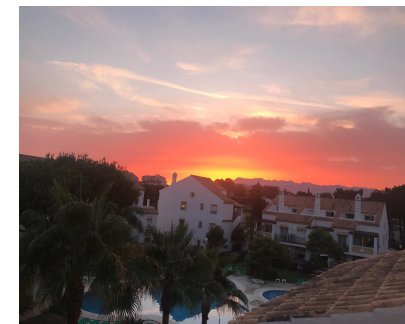

Продажа - Апартамент - Marbesa
580.000€

Ref.-ID: MIBGR5393386

Marbesa

Апартамент

Коммунальные: 2,580 EUR / год

Fantasticheskaya vozmozhnost' priobresti dvukhurovnevyy pentkhaus v Fairways Carib Playa Otkroyte dlya sebya isklyuchitel'nyuyu vozmozhnost' priobresti potryasayushchiy dvukhurovnevyy pentkhaus v prestizhnom komplekse Fairways Carib Playa. Ideal'no raspolozhenny v ochen' privlekatel'nom meste, na beregu trassy A7, etot elegantnyy dom predlagayet zavidnoye sochetaniye prostora, uyedineniya i sredizemnomorskoy izyskannosti. Raspolozhenny na territorii prekrasno ukhozhennogo zakrytogo kompleksa, pentkhaus predostavlyayet zhitelyam dostup k pyshnym landshaftnym sadam, velikolepnomu obshchemu basseynu i otdel'nomu detskomu basseynu v tsentre kompleksa, sozdavaya bezmyatezhnyuyu atmosferu kurorta kruglyy god. Pentkhaus raspolagayet tremya prostornymi spal'nyami s dvuspal'nymi krovatyami, vklyuchaya dve vannyye komnaty, sproyektirovannyye dlya maksimal'nogo komforta i uyedineniya, a takzhe polnost'yu oborudovannoy kukhney i podsobnym pomeshcheniyem. Prostornyy inter'yer napolnen yestestvennym svetom, sozdavaya uyutnyuyu atmosferu, kotoraya ideal'no dopolnyayet isklyuchitel'noye pribrezhnoye raspolozheniye ob'yekta. Dve terrasy: odna primykayet k gostinoy/stolovoy, a drugaya — k glavnoy spal'ne, s vidom na more. Takzhe otsyuda otkryvayetsya prekrasnyy vid na La-Koncha, znamenituyu goru, vozvyshayushchuyusya nad Marbel'yey. Raspolozhenny na vostrebovannom plyazhe trassy A7, etot ob'yekt nedvizhimosti nakhoditsya v privilegirovannom polozhenii, vsego v neskol'kikh minutakh khod'by ot zolotistyykh peschanykh plyazhey, izvestnykh restoranov, ocharovatel'nykh kafe, butikov, supermarketov i shirokogo spektra povsednevnykh udobstv. Udobstvo raspolozheniya vsego v shagovoy dostupnosti usilivayet komfortnyy obraz zhizni, kotoryy predlagayet etot zamechatel'nyy dom. Vsego 5 minut do porta Kabopino, 5 minut do El'virii i 10-15 minut do tsentra Marbel'i. Aeroport Malagi nakhoditsya vsego v 30 minutakh yezdy. Ryadom raspolozheny mezhdunarodnyye shkoly. Bud' to prestizhnoye postoyannoye mesto zhitel'stva, eksklyuzivnoye mesto otdykha ili vysokodokhodnaya investitsionnaya vozmozhnost', etot prevoskhodnyy dvukhurovnevyy pentkhaus predstavlyayet soboy luchsheye iz zhizni na poberezh'ye Kosta-del'-Sol'. Sochetaya prevoskhodnoye mestopolozheniye, prostornyye pomeshcheniya i vydayushchuyusya infrastrukturu, on predlagayet redkuyu vozmozhnost' stat' vladel'tsem deystvitel'no zhelannoy nedvizhimosti na beregu morya v odnom iz samykh privlekatel'nykh rayonov etogo regiona. My takzhe mozhem predlozhit' vam vozmozhnost' priobresti podzemnoye parkovochnoye mesto i kladovuyu otdel'no. Osnovnyye kharakteristiki Prestizhnoye raspolozheniye na beregu morya Prostornaya dvukhurovnevaya planirovka pentkhausa Tri spal'ni s dvuspal'nymi krovatyami Dve elegantnyye vannyye komnaty Okhranyayemyy zakrytyy zhiloy kompleks Bezuprechno ukhozhennyye sady Bol'shoy obshchiy basseyn Otdel'nyy detskiy basseyn V shagovoy dostupnosti plyazh, restorany, magaziny i drugie udobstva Ideal'no podkhodit dlya postoyannogo prozhivaniya, otdykha ili investitsiy Redkaya vozmozhnost' nasladit'sya izyskannoy zhizn'yu na poberezh'ye v isklyuchitel'noy obstanovke. Vozmozhnost' priobresti podzemnoye parkovochnoye mesto i kladovuyu otdel'no