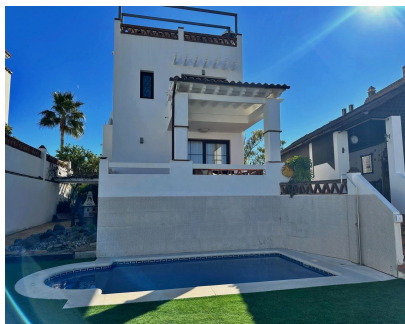

## Долгосрочная Аренда - Дом - Selwo 4.500€ / Месяц

Ref.-ID: MIBGR5106502

Selwo

Дом

5

6

360 m2

Просторная вилла с 5 спальнями, частным бассейном и видом на горы - Идеально для гольфистов Расположенная в тихом районе La Resina Golf в Эстепоне, эта отдельно стоящая вилла — отличный выбор для любителей гольфа, семей или компаний друзей, которые хотят расслабиться и насладиться отдыхом на Коста-дель-Соль. Всего в нескольких минутах езды от пляжа и рядом с несколькими полями для гольфа, дом предлагает комфорт, простор и красивые виды на горы. Особенности: 5 уютных спален - идеально для семьи или группы друзей 4 ванных комнаты и 2 дополнительных туалета Частный бассейн - прекрасно освежиться после дня на поле Полностью оборудованная кухня для самостоятельного приготовления пищи Просторная гостиная и столовая с естественным освещением Терраса с зоной отдыха и видом на горы Рядом с полем для гольфа La Resina Golf & Country Club Включены Wi-Fi, кондиционер и частная парковка Идеальное место для отдыха с семьёй, гольф-тура или спокойного отпуска с друзьями — в уединённой и живописной обстановке.