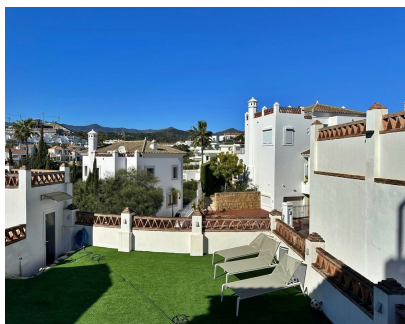

## Долгосрочная Аренда - Дом - Selwo 4.500€ / Месяц

Ref.-ID: MIBGR5106502

Selwo

Дом

5

6

360 m2

Просторная вилла с 5 спальнями, частным бассейном и видом на горы - Идеально для гольфистов Расположенная в тихом районе La Resina Golf в Эстепоне, эта отдельно стоящая вилла — отличный выбор для любителей гольфа, семей или компаний друзей, которые хотят расслабиться и насладиться отдыхом на Коста-дель-Соль. Всего в нескольких минутах езды от пляжа и рядом с несколькими полями для гольфа, дом предлагает комфорт, простор и красивые виды на горы. Особенности: 5 уютных спален - идеально для семьи или группы друзей 4 ванных комнаты и 2 дополнительных туалета Частный бассейн - прекрасно освежиться после дня на поле Полностью оборудованная кухня для самостоятельного приготовления пищи Просторная гостиная и столовая с естественным освещением Терраса с зоной отдыха и видом на горы Рядом с полем для гольфа La Resina Golf & Country Club Включены Wi-Fi, кондиционер и частная парковка Идеальное место для отдыха с семьёй, гольф-тура или спокойного отпуска с друзьями — в уединённой и живописной обстановке.

**Расположение**

- ✓ Пригородная

**ОРИЕНТАЦИЯ**

- ✓ Север
- ✓ Северо-запад

**Состояние**

- ✓ Хорошее

**бассейн**

- ✓ Приватный