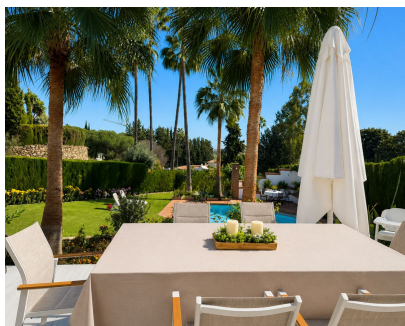

Долгосрочная Аренда - Дом - El Paraiso 13.000€ / Месяц

Ref.-ID: MIBGR5294902

El Paraiso

Дом

8

7

770 m2

1400 m2

Роскошное шале в Эль-Параисо-Альто, Бенахавис – Марбелья. Сдается в долгосрочную аренду. Расположенная в одном из самых живописных районов Эль-Параисо-Альто, эта вилла с 8 спальнями и 7 ванными комнатами предлагает просторные террасы, большой бассейн, ландшафтный сад и множество зон отдыха. На территории имеется. Полностью оборудованный бар и кухня на открытом воздухе с зоной барбекю делают этот дом прекрасным местом для развлечений и обедов на свежем воздухе. Эта светлая вилла отличается красиво оформленными интерьерами, включая несколько гостиных и зону отдыха, кухню открытой планировки и просторную комнату для просмотра телевизора и развлечений. Большое окно и прямой выход на террасу создают идеальную связь между внутренним и внешним пространством, позволяя комфортно наслаждаться домом круглый год. На цокольном этаже находится дополнительное пространство с зоной отдыха, включающей бильярдный стол, а также винный погреб с баром, идеально подходящий для встреч с друзьями и семьей. Не упустите возможность увидеть это. Свяжитесь с нами, чтобы договориться о частном просмотре.