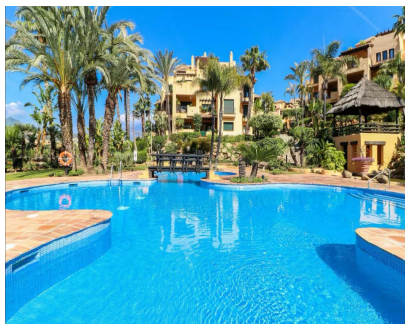

Долгосрочная Аренда - Апартамент - Atalaya 3.000€ / Месяц

Ref.-ID: MIBGR5338765

Atalaya

Апартамент

3

3

163 m2

Пентхаус Дуплекс, Atalaya, Costa del Sol. 3 Спальные комнаты, 3 Ванные комнаты, Площадь 163 m², Терраса 180 m². Расположение : Первая линия гольфа, Рядом с гольф-полем, Рядом с магазинами, Рядом с городом, Близко к школам, Урбанизация. ОРИЕНТАЦИЯ : Юго-запад. Состояние : Отличное, Хорошее. бассейн : Общий, Детский бассейн. Климат-контроль : Кондиционер, Кондиционер холодного воздуха, Кондиционер горячего воздуха, Полы с подогревом. Особенности : Крытая терраса, Лифт, Встроенные шкафы, Рядом с транспортом, Приватная терраса, Солярий, Спутниковое телевидение, WiFi, Подсобное помещение, Ванная комната, Барбекю, Двойные стеклопакеты, Круглосуточная ресепшн, Ресторан на территории, Оптическое волокно. Мебель : Полностью меблированный. Кухня : Полностью оборудованная. Сад : Общественный. меры безопасности : Огражденный комплекс, Электрические жалюзи, Сигнализация, Охрана 24 часа, Сейф. Парковка : Подземная, Гараж, Более чем один, Приватная. Коммунальные услуги : Электричество. Категория : Гольф, Дома для отдыха, Элитная.

Расположение

- ✓ Первая линия гольфа
- ✓ Рядом с гольф-полем
- ✓ Рядом с магазинами
- ✓ Рядом с городом
- ✓ Близко к школам
- ✓ Урбанизация

ОРИЕНТАЦИЯ

- ✓ Юго-запад

Состояние

- ✓ Отличное
- ✓ Хорошее

бассейн