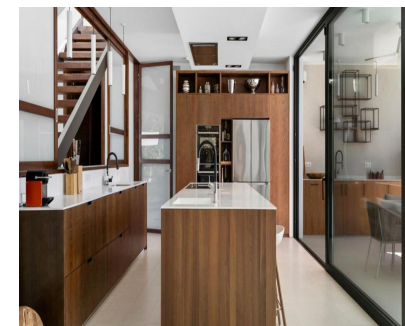

Долгосрочная Аренда - Дом - Benahavís 18.000€ / Месяц

Ref.-ID: MIBGR5356411

Benahavís

Дом

6

6

700 m2

Потрясающая вилла в Бенахависе – охраняемый закрытый жилой комплекс Эта исключительная вилла, расположенная в престижном районе Ла-Ресина, предлагает идеальное сочетание роскоши, комфорта и уединения в охраняемом закрытом жилом комплексе с современной системой сигнализации. В доме 6 просторных спален и 6 элегантных ванных комнат, расположенных на двух уровнях, спроектированных с учетом стиля и функциональности. К вашим услугам частный кинозал, большая полностью оборудованная кухня и просторные гостиные, идеально подходящие для семей или групп. Выйдите на улицу к собственному частному бассейну, окруженному красивыми ландшафтными садами и многочисленными террасами, идеально подходящими для отдыха, обедов или принятия солнечных ванн в течение дня. Вилла также включает в себя большой частный крытый гараж на 3-4 автомобиля, обеспечивающий удобство и безопасность. Каждая деталь декора и дизайна виллы тщательно продумана, создавая поистине роскошную и гостеприимную атмосферу. Если вы ищете безопасное, стильное и комфортное место для отдыха на побережье Коста-дель-Соль, эта вилла – превосходный выбор.