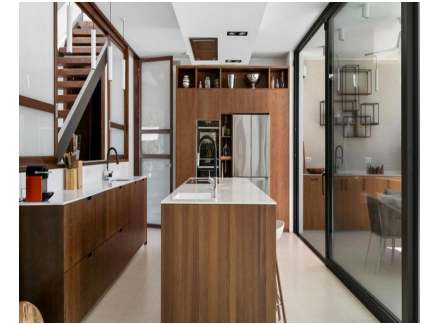

Долгосрочная Аренда - Дом - Benahavís
18.000€ / Месяц

Ref.-ID: MIBGR5356411

Benahavís

Дом

6

6

700 m2

Потрясающая вилла в Бенахависе – охраняемый закрытый жилой комплекс Эта исключительная вилла, расположенная в престижном районе Ла-Ресина, предлагает идеальное сочетание роскоши, комфорта и уединения в охраняемом закрытом жилом комплексе с современной системой сигнализации. В доме 6 просторных спален и 6 элегантных ванных комнат, расположенных на двух уровнях, спроектированных с учетом стиля и функциональности. К вашим услугам частный кинозал, большая полностью оборудованная кухня и просторные гостиные, идеально подходящие для семей или групп. Выйдите на улицу к собственному частному бассейну, окруженному красивыми ландшафтными садами и многочисленными террасами, идеально подходящими для отдыха, обедов или принятия солнечных ванн в течение дня. Вилла также включает в себя большой частный крытый гараж на 3-4 автомобиля, обеспечивающий удобство и безопасность. Каждая деталь декора и дизайна виллы тщательно продумана, создавая поистине роскошную и гостеприимную атмосферу. Если вы ищете безопасное, стильное и комфортное место для отдыха на побережье Коста-дель-Соль, эта вилла – превосходный выбор.