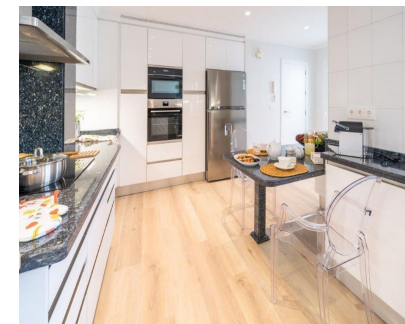

Долгосрочная Аренда - Апартамент - Puerto Banús 15.000€ / Месяц

Ref.-ID: MIBGR5368177

Puerto Banús

Апартамент

Элегантный дуплекс-пентхаус с панорамным видом на море Playas del Duque - один из самых престижных жилых комплексов в Марбелье и Puerto Banús, по праву относящийся к категории недвижимости класса люкс. Комплекс расположен на первой линии моря и предлагает круглосуточную охрану, консьерж-сервис, а также великолепные тропические сады площадью более 30 000 м², удостоенные наград. Для жителей доступны 3 открытых бассейна и 2 ресторана-бара, предназначенные исключительно для владельцев. Также предусмотрен прямой частный выход к пляжу и удобный доступ в Puerto Banús — центр роскошной жизни с бутиками, ресторанами и яхтенной мариней.