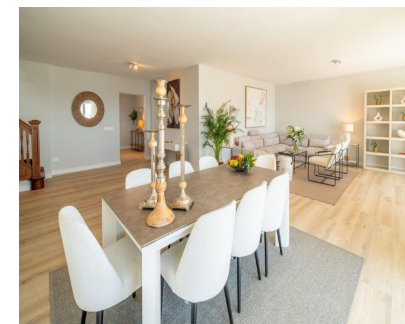

## Долгосрочная Аренда - Апартамент - Puerto Banús 15.000€ / Месяц

Ref.-ID: MIBGR5368177

Puerto Banús

Апартамент

Элегантный дуплекс-пентхаус с панорамным видом на море Playas del Duque - один из самых престижных жилых комплексов в Марбелье и Puerto Banús, по праву относящийся к категории недвижимости класса люкс. Комплекс расположен на первой линии моря и предлагает круглосуточную охрану, консьерж-сервис, а также великолепные тропические сады площадью более 30 000 м<sup>2</sup>, удостоенные наград. Для жителей доступны 3 открытых бассейна и 2 ресторана-бара, предназначенные исключительно для владельцев. Также предусмотрен прямой частный выход к пляжу и удобный доступ в Puerto Banús — центр роскошной жизни с бутиками, ресторанами и яхтенной мариней.