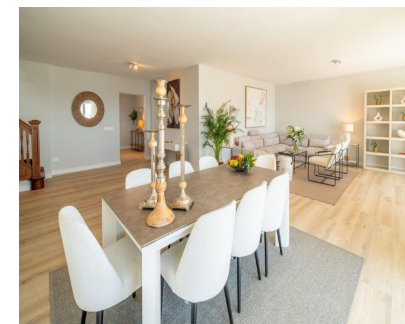

Долгосрочная Аренда - Апартамент - Puerto Banús 15.000€ / Месяц

Ref.-ID: MIBGR5368177

Puerto Banús

Апартамент

Элегантный дуплекс-пентхаус с панорамным видом на море Playas del Duque - один из самых престижных жилых комплексов в Марбелье и Puerto Banús, по праву относящийся к категории недвижимости класса люкс. Комплекс расположен на первой линии моря и предлагает круглосуточную охрану, консьерж-сервис, а также великолепные тропические сады площадью более 30 000 м², удостоенные наград. Для жителей доступны 3 открытых бассейна и 2 ресторана-бара, предназначенные исключительно для владельцев. Также предусмотрен прямой частный выход к пляжу и удобный доступ в Puerto Banús — центр роскошной жизни с бутиками, ресторанами и яхтенной мариней.