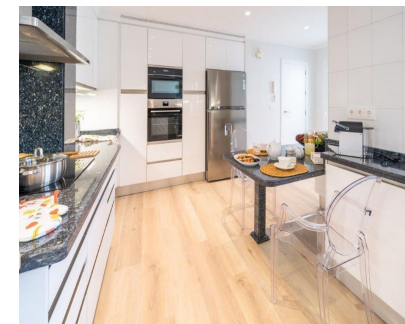

## Долгосрочная Аренда - Апартамент - Puerto Banús 15.000€ / Месяц

Ref.-ID: MIBGR5368177

Puerto Banús

Апартамент

Элегантный дуплекс-пентхаус с панорамным видом на море Playas del Duque - один из самых престижных жилых комплексов в Марбелье и Puerto Banús, по праву относящийся к категории недвижимости класса люкс. Комплекс расположен на первой линии моря и предлагает круглосуточную охрану, консьерж-сервис, а также великолепные тропические сады площадью более 30 000 м<sup>2</sup>, удостоенные наград. Для жителей доступны 3 открытых бассейна и 2 ресторана-бара, предназначенные исключительно для владельцев. Также предусмотрен прямой частный выход к пляжу и удобный доступ в Puerto Banús — центр роскошной жизни с бутиками, ресторанами и яхтенной мариней.