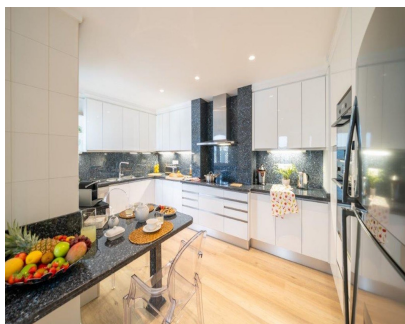

## Долгосрочная Аренда - Апартамент - Puerto Banús 15.000€ / Месяц

Ref.-ID: MIBGR5368177

Puerto Banús

Апартамент

Элегантный дуплекс-пентхаус с панорамным видом на море Playas del Duque - один из самых престижных жилых комплексов в Марбелье и Puerto Banús, по праву относящийся к категории недвижимости класса люкс. Комплекс расположен на первой линии моря и предлагает круглосуточную охрану, консьерж-сервис, а также великолепные тропические сады площадью более 30 000 м<sup>2</sup>, удостоенные наград. Для жителей доступны 3 открытых бассейна и 2 ресторана-бара, предназначенные исключительно для владельцев. Также предусмотрен прямой частный выход к пляжу и удобный доступ в Puerto Banús — центр роскошной жизни с бутиками, ресторанами и яхтенной мариней.