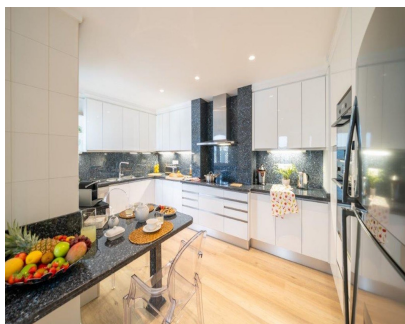

Долгосрочная Аренда - Апартамент - Puerto Banús 15.000€ / Месяц

Ref.-ID: MIBGR5368177

Puerto Banús

Апартамент

Элегантный дуплекс-пентхаус с панорамным видом на море Playas del Duque - один из самых престижных жилых комплексов в Марбелье и Puerto Banús, по праву относящийся к категории недвижимости класса люкс. Комплекс расположен на первой линии моря и предлагает круглосуточную охрану, консьерж-сервис, а также великолепные тропические сады площадью более 30 000 м², удостоенные наград. Для жителей доступны 3 открытых бассейна и 2 ресторана-бара, предназначенные исключительно для владельцев. Также предусмотрен прямой частный выход к пляжу и удобный доступ в Puerto Banús — центр роскошной жизни с бутиками, ресторанами и яхтенной мариней.