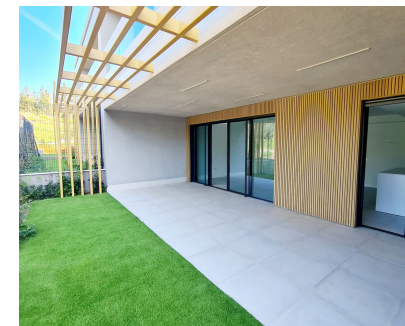

Долгосрочная Аренда - Дом - El Chaparral 3.800€ / Месяц

Ref.-ID: MIBGR5412535

El Chaparral

Дом

3

2.5

140 m2

25 m2

Этот прекрасный таунхаус с 3 спальнями, расположенный в новом закрытом комплексе, рядом с полем для гольфа El Chaparral и в нескольких шагах от пляжа в Ла Кала де Михас. Выходящий на юго-запад, с большими окнами, керамогранитной плиткой и просторной террасой открывает великолепный вид на поле для гольфа и лес. Открытая кухня также является неотъемлемой частью жилого пространства и имеет прямой выход на летнюю террасу. Комплекс также предоставляет доступ к водным видам спорта и местам отдыха, общему бассейну, ландшафтными садами и зонам отдыха. Парковочные места оборудованы электрическим зарядным устройством.