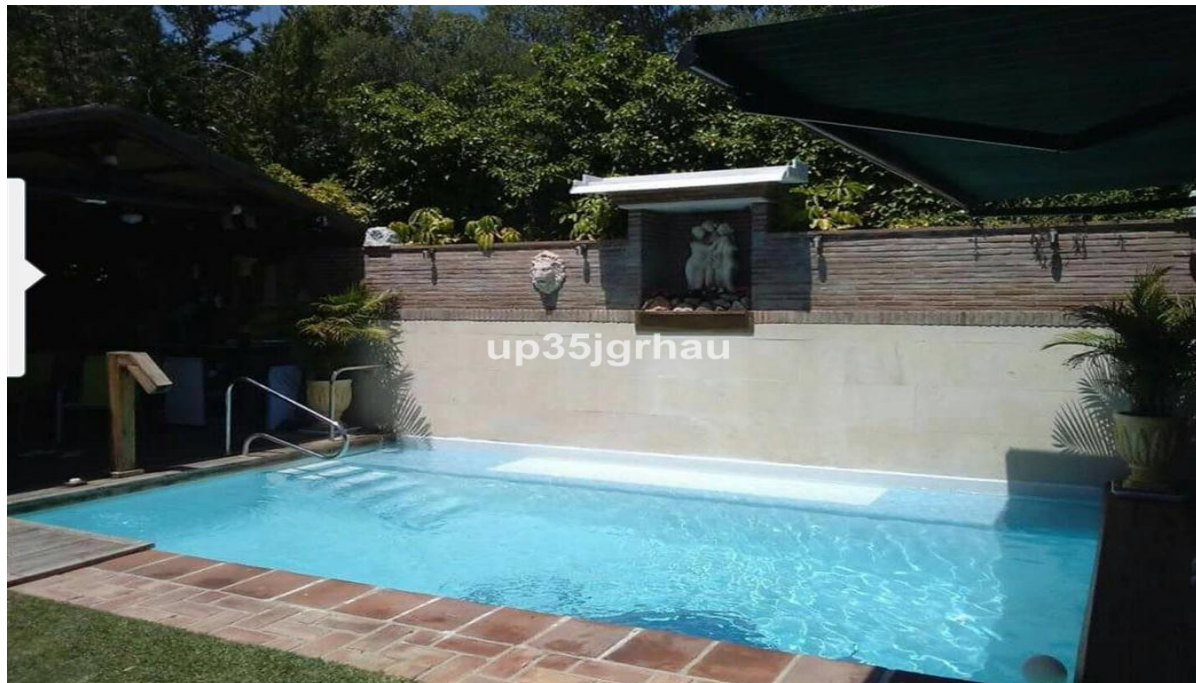

**Продажа - Апартамент - Estepona
1.880.000€**

**www.mibgroup.es
+34 661 89 71 88
info@mibgroup.es**

Ref.-ID: MIBGR2686784

Estepona

Апартамент

3

3

135 m2

Апартамент нижний этаж, Estepona, Costa del Sol. 3 Спальные комнаты, 3 Ванные комнаты, Площадь 135 m². Расположение : Коммерческая зона, На побережье, Рядом с гольф-полем, Рядом с портом, Рядом с магазинами, Рядом с морем, Рядом с городом, Близко к школам. ОРИЕНТАЦИЯ : Восток, Юг, Юго-запад, Запад. Состояние : Отличное. бассейн : Общий, С подогревом. Климат-контроль : Кондиционер. Особенности : Крытая терраса, Встроенные шкафы, Приватная терраса, Спутниковое телевидение, Падлл теннис, Кладовка, Ванная комната, Доступ для инвалидов, Барбекю, Двойные стеклопакеты. Мебель : Частично мебелированный. Кухня : Полностью оборудованная. Сад : Приватный, Ландшафтный дизайн, Простой в уходе. меры безопасности : Огражденный комплекс. Парковка : Гараж, Более чем один, Приватная. Коммунальные услуги : Электричество, Питьевая вода, Телефон. Категория : Гольф, Дома для отдыха, Инвестиции, Элитная, Цена снижена.