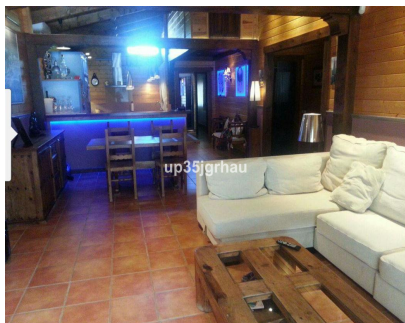

**Продажа - Апартамент - Estepona
1.880.000€**

**www.mibgroup.es
+34 661 89 71 88
info@mibgroup.es**

Ref.-ID: MIBGR2686784

Estepona

Апартамент

3

3

135 m2

Апартамент нижний этаж, Estepona, Costa del Sol. 3 Спальные комнаты, 3 Ванные комнаты, Площадь 135 m². Расположение : Коммерческая зона, На побережье, Рядом с гольф-полем, Рядом с портом, Рядом с магазинами, Рядом с морем, Рядом с городом, Близко к школам. ОРИЕНТАЦИЯ : Восток, Юг, Юго-запад, Запад. Состояние : Отличное. бассейн : Общий, С подогревом. Климат-контроль : Кондиционер. Особенности : Крытая терраса, Встроенные шкафы, Приватная терраса, Спутниковое телевидение, Падлл теннис, Кладовка, Ванная комната, Доступ для инвалидов, Барбекю, Двойные стеклопакеты. Мебель : Частично мебелированный. Кухня : Полностью оборудованная. Сад : Приватный, Ландшафтный дизайн, Простой в уходе. меры безопасности : Огражденный комплекс. Парковка : Гараж, Более чем один, Приватная. Коммунальные услуги : Электричество, Питьевая вода, Телефон. Категория : Гольф, Дома для отдыха, Инвестиции, Элитная, Цена снижена.