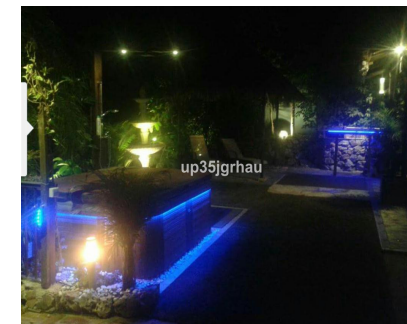

**Продажа - Апартамент - Estepona
1.880.000€**

**www.mibgroup.es
+34 661 89 71 88
info@mibgroup.es**

Ref.-ID: MIBGR2686784

Estepona

Апартамент

3

3

135 m2

Апартамент нижний этаж, Estepona, Costa del Sol. 3 Спальные комнаты, 3 Ванные комнаты, Площадь 135 m². Расположение : Коммерческая зона, На побережье, Рядом с гольф-полем, Рядом с портом, Рядом с магазинами, Рядом с морем, Рядом с городом, Близко к школам. ОРИЕНТАЦИЯ : Восток, Юг, Юго-запад, Запад. Состояние : Отличное. бассейн : Общий, С подогревом. Климат-контроль : Кондиционер. Особенности : Крытая терраса, Встроенные шкафы, Приватная терраса, Спутниковое телевидение, Падлл теннис, Кладовка, Ванная комната, Доступ для инвалидов, Барбекю, Двойные стеклопакеты. Мебель : Частично мебелированный. Кухня : Полностью оборудованная. Сад : Приватный, Ландшафтный дизайн, Простой в уходе. меры безопасности : Огражденный комплекс. Парковка : Гараж, Более чем один, Приватная. Коммунальные услуги : Электричество, Питьевая вода, Телефон. Категория : Гольф, Дома для отдыха, Инвестиции, Элитная, Цена снижена.