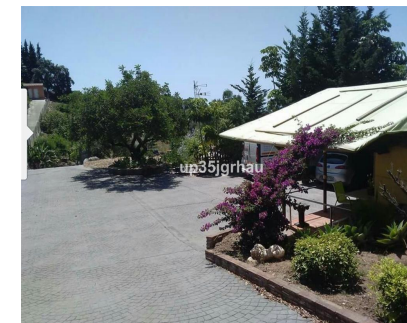

**Продажа - Апартамент - Estepona
1.880.000€**

**www.mibgroup.es
+34 661 89 71 88
info@mibgroup.es**

Ref.-ID: MIBGR2686784

Estepona

Апартамент

3

3

135 m2

Апартамент нижний этаж, Estepona, Costa del Sol. 3 Спальные комнаты, 3 Ванные комнаты, Площадь 135 m². Расположение : Коммерческая зона, На побережье, Рядом с гольф-полем, Рядом с портом, Рядом с магазинами, Рядом с морем, Рядом с городом, Близко к школам. ОРИЕНТАЦИЯ : Восток, Юг, Юго-запад, Запад. Состояние : Отличное. бассейн : Общий, С подогревом. Климат-контроль : Кондиционер. Особенности : Крытая терраса, Встроенные шкафы, Приватная терраса, Спутниковое телевидение, Падлл теннис, Кладовка, Ванная комната, Доступ для инвалидов, Барбекю, Двойные стеклопакеты. Мебель : Частично мебелированный. Кухня : Полностью оборудованная. Сад : Приватный, Ландшафтный дизайн, Простой в уходе. меры безопасности : Огражденный комплекс. Парковка : Гараж, Более чем один, Приватная. Коммунальные услуги : Электричество, Питьевая вода, Телефон. Категория : Гольф, Дома для отдыха, Инвестиции, Элитная, Цена снижена.