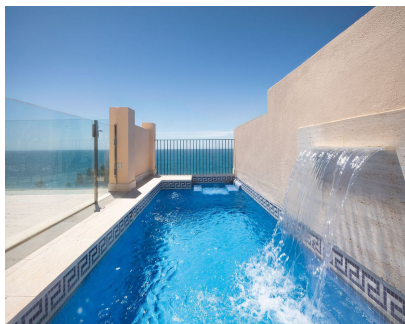

Продажа - Апартамент - Estepona
3.450.000€

www.mibgroup.es
+34 661 89 71 88
info@mibgroup.es

Ref.-ID: MIBGR4731871

Estepona

Апартамент

ИБИ: 2,250 EUR / год

Вы можете получить доступ к 360-классным учащимся в уникальном двухуровневом пентхаусе, который является уникальным с 6 жильцами и с 2 частными пулами (вверху). Если вы хотите, чтобы 6 лет были идеальными, вы были в восторге от бюстгальтера или дома, где был контор или это был лекрум или свадьба. В доме есть 3 гаража и 2 двора. Баия-дель-ла-Плата-Эстепона – это эксклюзивный курорт, расположенный в питторском районе Эстепоны, принадлежащем испанцам на побережье Коста-дель-Соль. Это семейное путешествие для фантастического путешествия по стране, а также открывает панораму на Медельхавет и прямо на пути к песчаному пляжу. Это современные образцы, элегантные дизайны и покрытия, которые можно использовать в качестве рамочного макета, качественных инструментов для обработки и террасирования. Вы можете использовать геном, предназначенный для максимально естественного образа жизни и для того, чтобы получить максимальную выгоду от жизни и здоровья. Баия-дель-ла-Плата, Эстепона, представляет собой первый классный вариант, идеально подходящий для того, чтобы принять участие в образе жизни. Здесь есть все необходимое для отдыха, фитнес-центр, современный фитнес-центр и различные спа-центры. Samhället säkerställer находится в нескольких минутах от säkerhet и целостности с закрытым входом и 24-кратным превышением.

Климат-контроль

- ✓ Кондиционер
- ✓ Кондиционер холодного воздуха
- ✓ Полы с подогревом

ВИД

- ✓ Море
- ✓ Горы
- ✓ Пляж
- ✓ Панорамный
- ✓ Бассейн

Особенности

- ✓ Лифт
- ✓ Приватная терраса
- ✓ Тренажерный зал
- ✓ Падлл теннис
- ✓ Подсобное помещение
- ✓ Мраморные полы
- ✓ Двойные стеклопакеты
- ✓ Умный дом
- ✓ Ресторан на территории
- ✓ Оптическое волокно