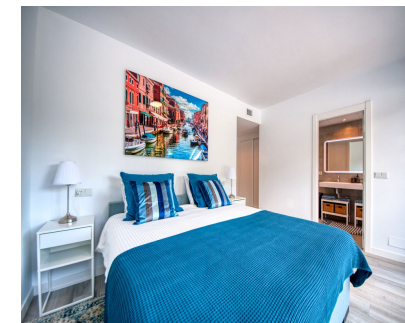

Ref.-ID: MIBGR4803463

Benahavís

Апартамент

Коммунальные: 2,700 EUR / год

ИБИ: 355 EUR / год

Мусор: 18 EUR / год

3

2

146 m2