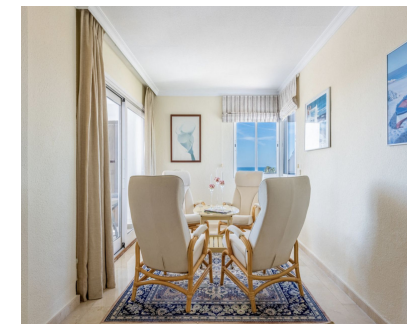

Продажа - Апартамент - Atalaya
599.000€

www.mibgroup.es
+34 661 89 71 88
info@mibgroup.es

Ref.-ID: MIBGR4937983

Atalaya

Апартамент

Апартамент средний этаж, Atalaya, Costa del Sol. 4 Спальные комнаты, 4 Ванные комнаты, Площадь 185 m², Терраса 56 m². Расположение : Коммерческая зона, Рядом с магазинами, Близко к школам, Рядом с лесом, Урбанизация. **ОРИЕНТАЦИЯ** : Юго-восток, Юг, Юго-запад. Состояние : Хорошее. бассейн : Общий. Климат-контроль : Кондиционер. ВИД : Море, Горы, Панорамный, Сад, Бассейн, Лес. Особенности : Крытая терраса, Лифт, Встроенные шкафы, Рядом с транспортом, Приватная терраса, WiFi, Тренажерный зал, Сауна, Кладовка, Подсобное помещение, Доступ для инвалидов, Мраморные полы, Двойные стеклопакеты, Круглосуточная ресепшн, Оптическое волокно. Мебель : По желанию. Кухня : Полностью оборудованная. Сад : Общественный. меры безопасности : Огражденный комплекс, Домофон, Сигнализация, Охрана 24 часа. Парковка : Подземная, Гараж, Открытая, Улица, Общая. Коммунальные услуги : Электричество, Питьевая вода, Газ. Категория : Перепродажа, С разрешением на строительство.