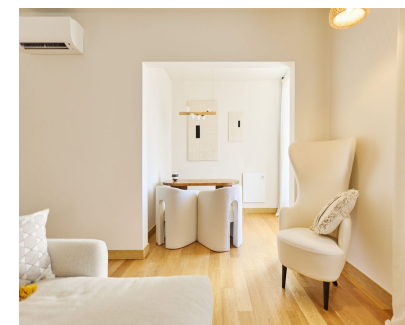

Продажа - Апартамент - Puerto Banús
1.100.000€

www.mibgroup.es
+34 661 89 71 88
info@mibgroup.es

Ref.-ID: MIBGR5307889

Puerto Banús

Апартамент

Коммунальные: 3,180 EUR / год

ИБИ: 1,190 EUR / год

Мусор: 186 EUR / год

2

2

118 m²