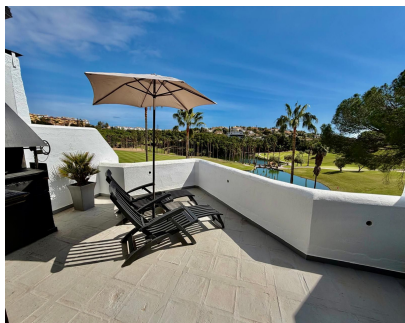

Ref.-ID: MIBGR5309158

Benalmadena

Дом

Коммунальные: 2,640 EUR / год

ИБИ: 660 EUR / год

3

2

132 m2

FIRST LINE OF THE GOLF COURSE IN TORREQUEBRADA, BENALMÁDENA Exclusive property with separate studio and open views Exclusive semi-detached property on the first line of the golf course in Torrequebrada, Benalmádena, with open views and a privileged location in one of the most sought-after areas of the Costa del Sol. The property offers a spacious living room with fireplace, refurbished kitchen, two bedrooms with en-suite bathrooms, large upper terrace and private garage. Its fully equipped separate studio stands out, an autonomous space that provides versatility and additional potential compared to other similar properties. An opportunity that combines Mediterranean lifestyle, exclusivity and real long-term value.