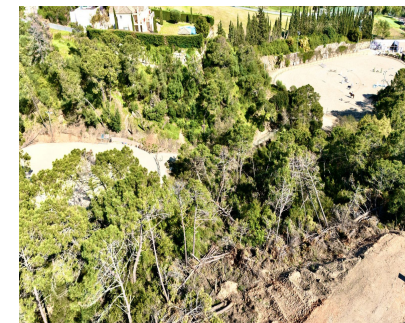

Продажа - Участок - Benahavís  
670.000€

[www.mibgroup.es](http://www.mibgroup.es)  
+34 661 89 71 88  
[info@mibgroup.es](mailto:info@mibgroup.es)

Ref.-ID: MIBGR5337952

Benahavís

Участок

4901 m2

Этот исключительный жилой участок площадью 4901 м<sup>2</sup>, расположенный в эксклюзивном закрытом поселке Монте-Майор, предлагает уникальную возможность построить частную виллу в окружении природы в одном из самых тихих районов Бенахависа. Участок, позволяющий построить около 435 м<sup>2</sup>, предоставляет достаточно места для проектирования просторной семейной резиденции с большими жилыми зонами, террасами, ландшафтными садами и бассейном, идеально вписанными в окружающую природу. Расположенный среди холмов, участок обеспечивает уединение, открытые виды на горы и долину, спокойную обстановку, оставаясь при этом в непосредственной близости от побережья. Монте-Майор известен своей природной красотой, малоэтажной застройкой и круглосуточной охраной, предлагая идеальный баланс между уединением и доступностью. Несмотря на свою безмятежную обстановку, участок находится всего в нескольких минутах езды от очаровательной деревни Бенахавис, известной своими ресторанами, и примерно в 20 минутах от пляжей и удобств Марбельи и побережья Коста-дель-Соль. Это идеальная возможность для тех, кто хочет создать дом по индивидуальному проекту в безопасной и живописной местности, оставаясь при этом недалеко от полей для гольфа, международных школ и оживленного прибрежного образа жизни.

**Расположение**

- ✓ Пригородная
- ✓ Горная деревня
- ✓ Рядом с гольф-полем
- ✓ Рядом с лесом
- ✓ Урбанизация

**Категория**

- ✓ Инвестиции
- ✓ Перепродажа

**ОРИЕНТАЦИЯ**

- ✓ Юг

**Состояние**

- ✓ Хорошее

**ВИД**

- ✓ Море
- ✓ Горы
- ✓ Панорамный
- ✓ Сад

**Сад**

- ✓ Приватный

**меры безопасности**

- ✓ Огражденный комплекс
- ✓ Охрана 24 часа