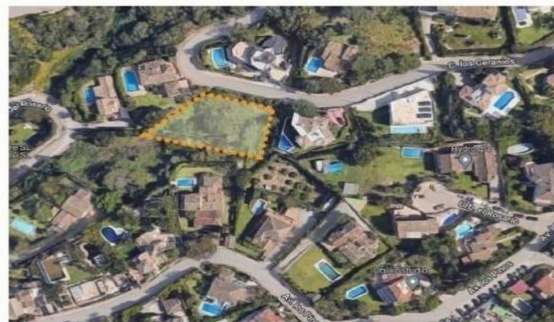

Продажа - Участок - El Rosario
420.000€

www.mibgroup.es
 +34 661 89 71 88
info@mibgroup.es

ESTUDIO PARCELA 1

SUPERFICIE:.....	1.275m2
CONSTRUCCIÓN PREVISTA:.....	CALIFICACIÓN: U.E.-4 VIV. UNIFAMILIAR EXENTA
	EDIFICABILIDAD: 0,30m2t/m2s=382,50m2
	PARCELA MÍNIMA: 1.000m2 OCUPACIÓN: 25%
	ALTURA DE EDIFICACIÓN: PB+1

Ref.-ID: MIBGR5389087

El Rosario

Участок

Коммунальные: 480 EUR / год

1275 m2

Residential Plot, El Rosario, Costa del Sol. Garden/Plot 1275 m². Setting : Close To Shops, Close To Schools, Urbanisation. Orientation : South West. Views : Sea. Category : Bargain.