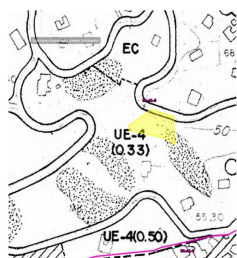

Продажа - Участок - El Rosario
420.000€

www.mibgroup.es
 +34 661 89 71 88
info@mibgroup.es

ESTUDIO PARCELA 1

SUPERFICIE:.....	1.275m2
CONSTRUCCIÓN PREVISTA:.....	CALIFICACIÓN: U.E.-4 VIV. UNIFAMILIAR EXENTA
	EDIFICABILIDAD: 0,30m2t/m2s=382,50m2
	PARCELA MÍNIMA: 1.000m2 OCUPACIÓN: 25%
	ALTURA DE EDIFICACIÓN: PB+1

Ref.-ID: MIBGR5389087

El Rosario

Участок

Коммунальные: 480 EUR / год

1275 m2

Residential Plot, El Rosario, Costa del Sol. Garden/Plot 1275 m². Setting : Close To Shops, Close To Schools, Urbanisation. Orientation : South West. Views : Sea. Category : Bargain.