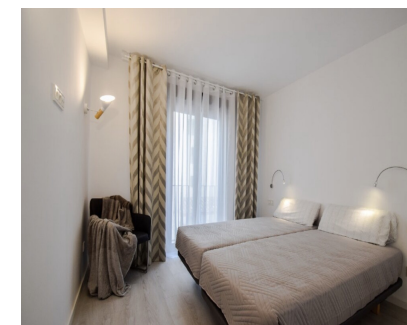

Краткосрочная Аренда - Апартамент - Puerto Banús
1.200€ / Неделя

www.mibgroup.es
+34 661 89 71 88
info@mibgroup.es

Ref.-ID: MIBGR3687554

Puerto Banús

Апартамент

Аренда квартиры в урбанизации Jardines del Puerto в самом центре Пуэрто Банус в Марбелье. Полностью отремонтированная квартира с 2 спальнями, телевизором с плоским экраном со спутниковыми каналами и Wi-Fi. Кухня оборудована посудомоечной машиной и микроволновой печью, стиральной машиной и 2 полностью оборудованными ванными комнатами. Это оазис спокойствия, идеальный для проживания или в качестве инвестиции. Эта квартира состоит из гостиной с выходом на небольшую террасу ок. 10 мтр. Западная сторона с видом на город. Меблированная кухня, главная спальня, кондиционер. К услугам гостей выход в сад с 4 открытыми бассейнами и кортом для мини-тенниса. К услугам гостей выход на террасу и подземную парковку с частным местом. Популярные достопримечательности вблизи Jardines del Puerto включают пристань для яхт Пуэрто Бануса, пляж Рио Верде и пляж Сан Педро. Расстояние до ближайшего аэропорта Малаги составляет 60 км. В нескольких минутах ходьбы от пляжа, торговых центров, магазинов и ресторанов.