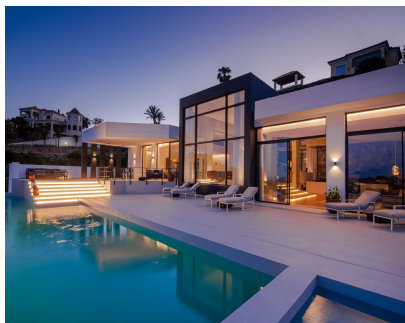

Краткосрочная Аренда - Дом - Benahavís  
22.300€ / Неделя

[www.mibgroup.es](http://www.mibgroup.es)  
+34 661 89 71 88  
[info@mibgroup.es](mailto:info@mibgroup.es)

Ref.-ID: MIBGR4070713

Benahavís

Дом

Абсолютно новая вилла с захватывающим панорамным видом на поле для гольфа, Средиземное море, горы, Гибралтар и Африканский континент. С участком 2800 м2, общей площадью 1400м2, просторными террасами и включает в себя 6 спален, 6 ванных комнат, просторную гостиную, кухню открытого плана, оборудованную мебелью и техникой самого высокого качества, шикарный бассейн, частный сад и большой цокольный этаж. Всего на вилле могут разместиться до 12 человек (+3) в 6 роскошных спальнях, все с ванными комнатами и шкафами. В большой главной спальне площадью 130 м2 также есть душ на открытом воздухе и собственная терраса. Большой бассейн предлагает 20 метров плавательных линий. Рядом с бассейном вы можете насладиться небольшим бассейном с подогревом, откуда открывается прекрасный вид. Также имеется частный СПА с сауной, марокканской паровой баней, бассейном с ледяной водой и большим тренажерным залом с видом на море и горы. В частном гараже и на общей парковке достаточно места для 6 автомобилей. Недвижимость расположена в 10 минутах от Пуэрто Бануса, в 5 минутах от города Бенахавис, в Параисо Альто есть 2 отличных поля для гольфа и в 5 минутах от виллы Падиерна.