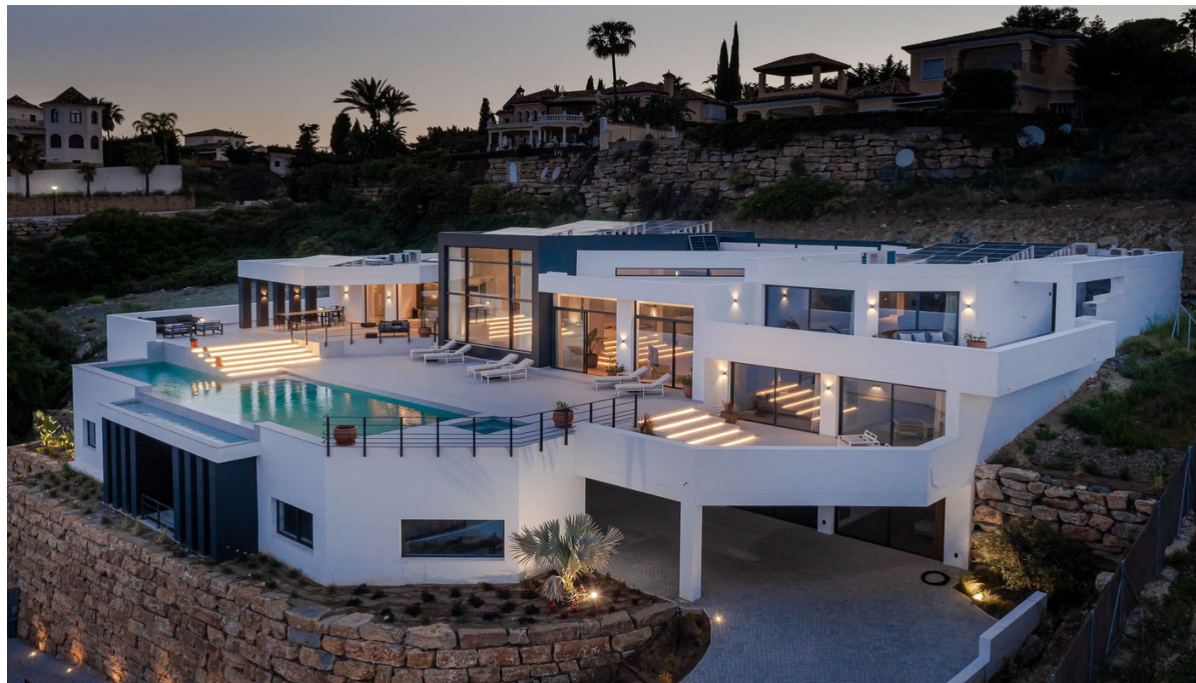

Краткосрочная Аренда - Дом - Benahavís  
22.300€ / Неделя

[www.mibgroup.es](http://www.mibgroup.es)  
+34 661 89 71 88  
[info@mibgroup.es](mailto:info@mibgroup.es)

Ref.-ID: MIBGR4070713

Benahavís

Дом

Абсолютно новая вилла с захватывающим панорамным видом на поле для гольфа, Средиземное море, горы, Гибралтар и Африканский континент. С участком 2800 м2, общей площадью 1400м2, просторными террасами и включает в себя 6 спален, 6 ванных комнат, просторную гостиную, кухню открытого плана, оборудованную мебелью и техникой самого высокого качества, шикарный бассейн, частный сад и большой цокольный этаж. Всего на вилле могут разместиться до 12 человек (+3) в 6 роскошных спальнях, все с ванными комнатами и шкафами. В большой главной спальне площадью 130 м2 также есть душ на открытом воздухе и собственная терраса. Большой бассейн предлагает 20 метров плавательных линий. Рядом с бассейном вы можете насладиться небольшим бассейном с подогревом, откуда открывается прекрасный вид. Также имеется частный СПА с сауной, марокканской паровой баней, бассейном с ледяной водой и большим тренажерным залом с видом на море и горы. В частном гараже и на общей парковке достаточно места для 6 автомобилей. Недвижимость расположена в 10 минутах от Пуэрто Бануса, в 5 минутах от города Бенахавис, в Параисо Альто есть 2 отличных поля для гольфа и в 5 минутах от виллы Падиерна.