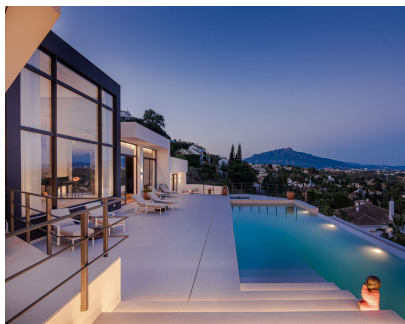

Краткосрочная Аренда - Дом - Benahavís  
22.300€ / Неделя

[www.mibgroup.es](http://www.mibgroup.es)  
+34 661 89 71 88  
[info@mibgroup.es](mailto:info@mibgroup.es)

Ref.-ID: MIBGR4070713

Benahavís

Дом

Абсолютно новая вилла с захватывающим панорамным видом на поле для гольфа, Средиземное море, горы, Гибралтар и Африканский континент. С участком 2800 м2, общей площадью 1400м2, просторными террасами и включает в себя 6 спален, 6 ванных комнат, просторную гостиную, кухню открытого плана, оборудованную мебелью и техникой самого высокого качества, шикарный бассейн, частный сад и большой цокольный этаж. Всего на вилле могут разместиться до 12 человек (+3) в 6 роскошных спальнях, все с ванными комнатами и шкафами. В большой главной спальне площадью 130 м2 также есть душ на открытом воздухе и собственная терраса. Большой бассейн предлагает 20 метров плавательных линий. Рядом с бассейном вы можете насладиться небольшим бассейном с подогревом, откуда открывается прекрасный вид. Также имеется частный СПА с сауной, марокканской паровой баней, бассейном с ледяной водой и большим тренажерным залом с видом на море и горы. В частном гараже и на общей парковке достаточно места для 6 автомобилей. Недвижимость расположена в 10 минутах от Пуэрто Бануса, в 5 минутах от города Бенахавис, в Параисо Альто есть 2 отличных поля для гольфа и в 5 минутах от виллы Падиерна.