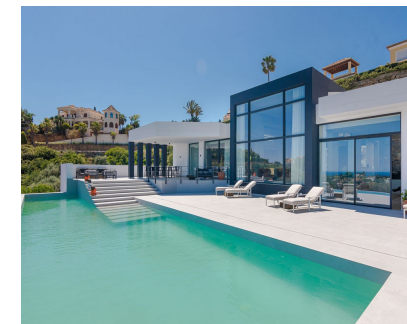

Краткосрочная Аренда - Дом - Benahavís  
22.300€ / Неделя

[www.mibgroup.es](http://www.mibgroup.es)  
+34 661 89 71 88  
[info@mibgroup.es](mailto:info@mibgroup.es)

Ref.-ID: MIBGR4070713

Benahavís

Дом

Абсолютно новая вилла с захватывающим панорамным видом на поле для гольфа, Средиземное море, горы, Гибралтар и Африканский континент. С участком 2800 м2, общей площадью 1400м2, просторными террасами и включает в себя 6 спален, 6 ванных комнат, просторную гостиную, кухню открытого плана, оборудованную мебелью и техникой самого высокого качества, шикарный бассейн, частный сад и большой цокольный этаж. Всего на вилле могут разместиться до 12 человек (+3) в 6 роскошных спальнях, все с ванными комнатами и шкафами. В большой главной спальне площадью 130 м2 также есть душ на открытом воздухе и собственная терраса. Большой бассейн предлагает 20 метров плавательных линий. Рядом с бассейном вы можете насладиться небольшим бассейном с подогревом, откуда открывается прекрасный вид. Также имеется частный СПА с сауной, марокканской паровой баней, бассейном с ледяной водой и большим тренажерным залом с видом на море и горы. В частном гараже и на общей парковке достаточно места для 6 автомобилей. Недвижимость расположена в 10 минутах от Пуэрто Бануса, в 5 минутах от города Бенахавис, в Параисо Альто есть 2 отличных поля для гольфа и в 5 минутах от виллы Падиерна.