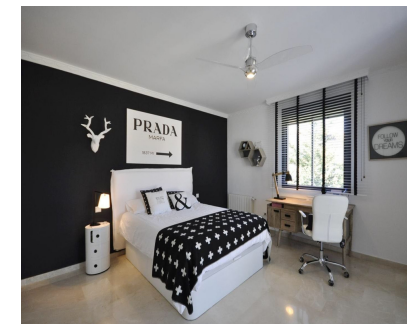

Краткосрочная Аренда - Дом - Nueva Andalucía
7.000€ / Неделя

www.mibgroup.es
+34 661 89 71 88
info@mibgroup.es

Ref.-ID: MIBGR4657495

Nueva Andalucía

Дом

6

5

153 m2

1200 m2

Великолепная двухэтажная вилла с непревзойденным расположением в Нуэва-Андалусии рядом с Пуэрто Банусом. С участком в 1200 м2, общей площадью 550 м2 и включает в себя 6 спален, 4 ваннные комнаты, 1 туалет, оборудованную кухню, просторную гостиную с камином, бассейн, красивый частный сад и 4 парковочных места. Вилла расположена в Нуэва Андалусия, недалеко от Плаза де Торос и торгового центра Centro Plaza, в 1 минуте от Пуэрто Бануса, в 5 минутах от Марбельи и в 45 минутах от международного аэропорта Малаги Это отличный вариант провести незабываемое время в Марбелье!