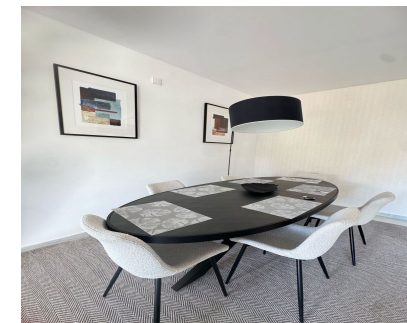

Ref.-ID: MIBGR4917391

Puerto Banús

Апартамент

2

2

110 m2

Апартамент средний этаж, Puerto Banús, Costa del Sol. 2 Спальные комнаты, 2 Ванные комнаты, Площадь 110 m², Терраса 30 m². Расположение : Первая линия пляжа, Город, На побережье, Порт, Рядом с портом, Рядом с магазинами, Рядом с морем, Ближко к школам, Порт, Урбанизация. ОРИЕНТАЦИЯ : Юго-восток. Состояние : Отличное, Недавно отремонтированная. бассейн : Общий, Закрытый, С подогревом, Детский бассейн. Климат-контроль : Кондиционер. ВИД : Сад, Бассейн. Особенности : Крытая терраса, Лифт, Встроенные шкафы, Рядом с транспортом, Приватная терраса, WiFi, Тренажерный зал, Сауна, Ванная комната, Мраморные полы, Бар, Двойные стеклопакеты, Круглосуточная ресепшн, Ресторан на территории, Оптическое волокно. Мебель : Полностью меблированный. Кухня : Полностью оборудованная. Сад : Общественный, Ландшафтный дизайн. меры безопасности : Огражденный комплекс, Электрические жалюзи, Охрана 24 часа. Парковка : Общая. Коммунальные услуги : Электричество. Категория : Дома для отдыха, Элитная.