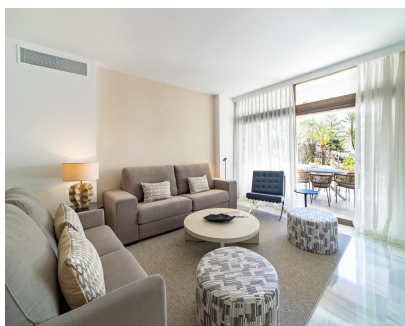

Ref.-ID: MIBGR4917391

Puerto Banús

Апартамент

2

2

110 m2

Апартамент средний этаж, Puerto Banús, Costa del Sol. 2 Спальные комнаты, 2 Ванные комнаты, Площадь 110 m², Терраса 30 m². Расположение : Первая линия пляжа, Город, На побережье, Порт, Рядом с портом, Рядом с магазинами, Рядом с морем, Ближко к школам, Порт, Урбанизация. ОРИЕНТАЦИЯ : Юго-восток. Состояние : Отличное, Недавно отремонтированная. бассейн : Общий, Закрытый, С подогревом, Детский бассейн. Климат-контроль : Кондиционер. ВИД : Сад, Бассейн. Особенности : Крытая терраса, Лифт, Встроенные шкафы, Рядом с транспортом, Приватная терраса, WiFi, Тренажерный зал, Сауна, Ванная комната, Мраморные полы, Бар, Двойные стеклопакеты, Круглосуточная ресепшн, Ресторан на территории, Оптическое волокно. Мебель : Полностью меблированный. Кухня : Полностью оборудованная. Сад : Общественный, Ландшафтный дизайн. меры безопасности : Огражденный комплекс, Электрические жалюзи, Охрана 24 часа. Парковка : Общая. Коммунальные услуги : Электричество. Категория : Дома для отдыха, Элитная.