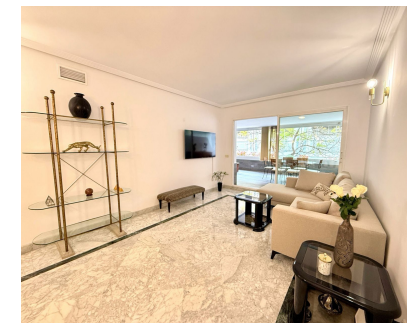

Краткосрочная Аренда - Апартамент - Puerto Banús
2.500€ / Неделя

www.mibgroup.es
+34 661 89 71 88
info@mibgroup.es

Ref.-ID: MIBGR5011702

Puerto Banús

Апартамент

2

2

120 m2

Апартамент средний этаж, Puerto Banús, Costa del Sol. 2 Спальные комнаты, 2 Ванные комнаты, Площадь 120 м². Расположение : Коммерческая зона, Рядом с портом, Рядом с магазинами, Рядом с морем, Рядом с городом, Урбанизация. **ОРИЕНТАЦИЯ** : Юг. **Состояние** : Отличное. **бассейн** : Общий, Детский бассейн. **Климат-контроль** : Кондиционер, Кондиционер холодного воздуха, Центральное отопление. **ВИД** : Город, Улица. **Особенности** : Крытая терраса, Лифт, Встроенные шкафы, Рядом с транспортом, Приватная терраса, WiFi, Тренажерный зал, Падлл теннис, Подсобное помещение, Ванная комната, Доступ для инвалидов, Мраморные полы, Двойные стеклопакеты, Ресторан на территории. **Мебель** : Полностью меблированный. **Кухня** : Полностью оборудованная. **Сад** : Общественный. **меры безопасности** : Огражденный комплекс, Электрические жалюзи, Домофон. **Парковка** : Подземная. **Коммунальные услуги** : Электричество, Питьевая вода, Газ. **Категория** : Дома для отдыха.