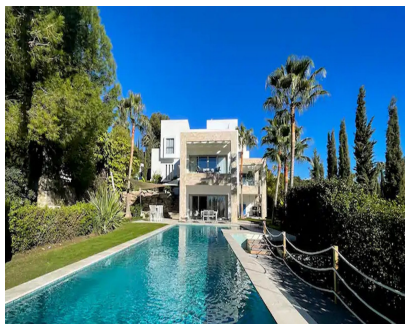

Долгосрочная Аренда - Дом - Benahavís
16.500€ / Месяц

www.mibgroup.es
+34 661 89 71 88
info@mibgroup.es

Ref.-ID: MIBGR445535

Benahavís

Дом

5

7

528 m2

1556 m2