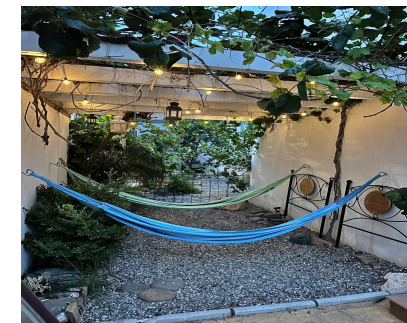

Долгосрочная Аренда - Дом - Selwo
4.500€ / Месяц

www.mibgroup.es
+34 661 89 71 88
info@mibgroup.es

Ref.-ID: MIBGR5106502

Selwo

Дом

5

6

360 m2

Просторная вилла с 5 спальнями, частным бассейном и видом на горы - Идеально для гольфистов Расположенная в тихом районе La Resina Golf в Эстепоне, эта отдельно стоящая вилла — отличный выбор для любителей гольфа, семей или компаний друзей, которые хотят расслабиться и насладиться отдыхом на Коста-дель-Соль. Всего в нескольких минутах езды от пляжа и рядом с несколькими полями для гольфа, дом предлагает комфорт, простор и красивые виды на горы. Особенности: 5 уютных спален - идеально для семьи или группы друзей 4 ванных комнаты и 2 дополнительных туалета Частный бассейн - прекрасно освежиться после дня на поле Полностью оборудованная кухня для самостоятельного приготовления пищи Просторная гостиная и столовая с естественным освещением Терраса с зоной отдыха и видом на горы Рядом с полем для гольфа La Resina Golf & Country Club Включены Wi-Fi, кондиционер и частная парковка Идеальное место для отдыха с семьёй, гольф-тура или спокойного отпуска с друзьями — в уединённой и живописной обстановке.