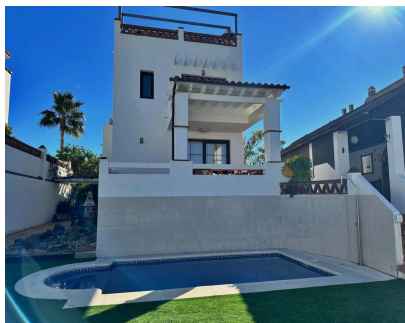

Долгосрочная Аренда - Дом - Selwo
4.500€ / Месяц

www.mibgroup.es
+34 661 89 71 88
info@mibgroup.es

Ref.-ID: MIBGR5106502

Selwo

Дом

5

6

360 m2

Просторная вилла с 5 спальнями, частным бассейном и видом на горы - Идеально для гольфистов Расположенная в тихом районе La Resina Golf в Эстепоне, эта отдельно стоящая вилла — отличный выбор для любителей гольфа, семей или компаний друзей, которые хотят расслабиться и насладиться отдыхом на Коста-дель-Соль. Всего в нескольких минутах езды от пляжа и рядом с несколькими полями для гольфа, дом предлагает комфорт, простор и красивые виды на горы. Особенности: 5 уютных спален - идеально для семьи или группы друзей 4 ванных комнаты и 2 дополнительных туалета Частный бассейн - прекрасно освежиться после дня на поле Полностью оборудованная кухня для самостоятельного приготовления пищи Просторная гостиная и столовая с естественным освещением Терраса с зоной отдыха и видом на горы Рядом с полем для гольфа La Resina Golf & Country Club Включены Wi-Fi, кондиционер и частная парковка Идеальное место для отдыха с семьёй, гольф-тура или спокойного отпуска с друзьями — в уединённой и живописной обстановке.