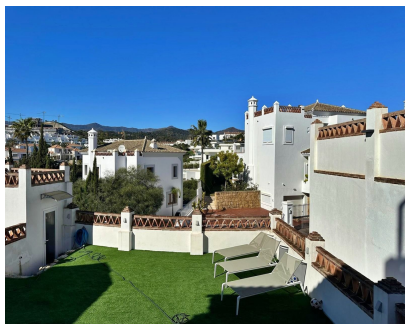

Долгосрочная Аренда - Дом - Selwo
4.500€ / Месяц

www.mibgroup.es
+34 661 89 71 88
info@mibgroup.es

Ref.-ID: MIBGR5106502

Selwo

Дом

5

6

360 m2

Просторная вилла с 5 спальнями, частным бассейном и видом на горы - Идеально для гольфистов Расположенная в тихом районе La Resina Golf в Эстепоне, эта отдельно стоящая вилла — отличный выбор для любителей гольфа, семей или компаний друзей, которые хотят расслабиться и насладиться отдыхом на Коста-дель-Соль. Всего в нескольких минутах езды от пляжа и рядом с несколькими полями для гольфа, дом предлагает комфорт, простор и красивые виды на горы. Особенности: 5 уютных спален - идеально для семьи или группы друзей 4 ванных комнаты и 2 дополнительных туалета Частный бассейн - прекрасно освежиться после дня на поле Полностью оборудованная кухня для самостоятельного приготовления пищи Просторная гостиная и столовая с естественным освещением Терраса с зоной отдыха и видом на горы Рядом с полем для гольфа La Resina Golf & Country Club Включены Wi-Fi, кондиционер и частная парковка Идеальное место для отдыха с семьёй, гольф-тура или спокойного отпуска с друзьями — в уединённой и живописной обстановке.