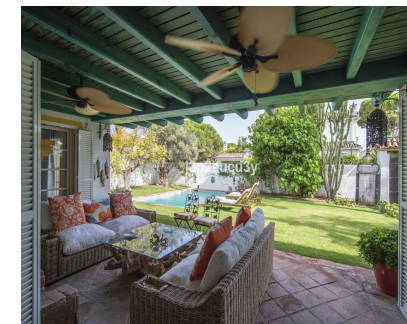

Долгосрочная Аренда - Дом - Венамара
5.500€ / Месяц

www.mibgroup.es
+34 661 89 71 88
info@mibgroup.es

Ref.-ID: MIBGR5121769

Венамара

Дом

Доступна с сентября по июнь (5 500€ евро в месяц) Доступна с 1 по 30 июля (4 000€/неделя) Доступна с 1 по 15 августа (5 600€/неделя) Вилла с 4 спальнями, расположенная в эксклюзивной урбанизации El Presidente, одном из самых престижных районов Новой Золотой Мили, всего в 400 метрах от пляжа и набережной, соединяющей Эстепону и Марбелью. Дом выполнен в традиционном стиле с тщательно подобранным средиземноморским декором, создающим уникальную, уютную и атмосферную обстановку. Просторные и светлые помещения распределены по нескольким зонам отдыха, оформленным уникальными элементами, отражающими жизнь у моря. Главная гостиная с большим камином идеально подходит для семейных встреч и спокойного отдыха. Также в вилле есть зона отдыха с наклонными потолками, бильярдом и лаунж-зоной с видом на террасу — отличное место для развлечений и релаксации. Четыре спальни оформлены с акцентом на комфорт, в мягких тонах и с использованием натуральных материалов, создающих ощущение тепла и спокойствия. Снаружи вы сможете наслаждаться мягким средиземноморским климатом в приватной и тихой обстановке, окружённой садами и зонами отдыха. Инфраструктура урбанизации: роскошь, безопасность и премиальные услуги El Presidente — это закрытый комплекс с круглосуточной охраной, 5 бассейнами (один из них с подогревом), 4 кортами для паделя и 6 теннисными кортами. Также он находится всего в 5 минутах ходьбы от эксклюзивного пляжного клуба Salduna Beach Club. Рядом расположены супермаркеты, включая Lidl, доступные без необходимости выхода на трассу. Также поблизости находятся престижные международные школы. Идеальное расположение: всё рядом Пуэрто-Банус: 8 км Центр Эстепоны: 12 км Марбелья: 15 км Гибралтар: 65 км Аэропорт Малаги: 70 км