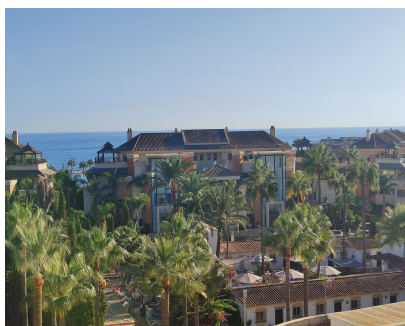

Долгосрочная Аренда - Апартамент - Marbella
5.000€ / Месяц

www.mibgroup.es
+34 661 89 71 88
info@mibgroup.es

Ref.-ID: MIBGR5190910

Marbella

Апартамент

Элегантные апартаменты класса люкс в Пуэрто-Банус, Коста-дель-Соль Откройте для себя истинную атмосферу прибрежной роскоши в этих апартаментах класса люкс, идеально расположенных в комплексе Embudo Varús — одном из самых престижных и спокойных жилых районов Пуэрто-Бануса, всего в нескольких минутах ходьбы от пляжа и всей необходимой инфраструктуры. Квартира предлагает светлую и просторную гостиную-столовую, с выходом на большую террасу, выходящую на запад, с видом на общий бассейн и тропические сады. Современная кухня открытой планировки полностью меблирована и оснащена техникой высокого класса, идеально подходящей для современного образа жизни. В апартаментах три элегантные спальни с встроенными шкафами и три ванные комнаты, включая главную спальню с джакузи. Расположена на четвёртом этаже ухоженного здания с лифтом, имеет внешнюю ориентацию и наполняется естественным светом в течение всего дня. Дополнительные особенности: Кондиционер (тепло/холод), деревянные и мраморные полы, парковочное место и кладовая. Закрытый комплекс с круглосуточной охраной предлагает первоклассные удобства, включая крытый и открытый бассейны, роскошный SPA-салон, тренажёрный зал и ухоженные сады. Расположенные в пешей доступности порт Пуэрто-Банус, пляж, рестораны и остановки общественного транспорта делают эти апартаменты идеальными как для постоянного проживания, так и для отдыха, сочетая роскошь, комфорт и отличное расположение.