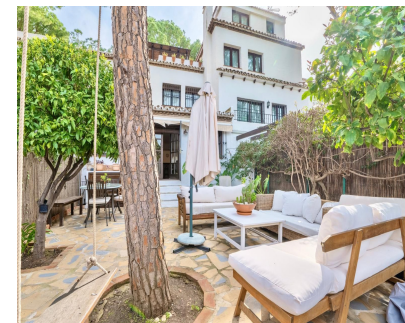

Долгосрочная Аренда - Дом - Nueva Andalucía
3.800€ / Месяц

www.mibgroup.es
+34 661 89 71 88
info@mibgroup.es

Ref.-ID: MIBGR5320108

Nueva Andalucía

Дом

Этот светлый и современный таунхаус, расположенный в престижном районе Алоха Гольф, в самом сердце Гольф-долины Нуэва-Андалусии, сдается в долгосрочную аренду и находится в идеальном состоянии. Площадь дома составляет около 200 м², продуманно распределенных для создания комфортного и функционального жилья. В доме 3 просторные спальни и 3 ванные комнаты, идеально подходящие для семей или профессионалов, ищущих просторные помещения в престижном жилом районе. Большие окна по всему дому пропускают естественный свет, создавая свежую и уютную атмосферу. Одной из изюминок дома является солнечная терраса площадью 50 м², идеально подходящая для обедов на свежем воздухе, отдыха или наслаждения круглогодичным средиземноморским климатом Марбельи. Дизайн интерьера современный и со вкусом, сочетающий стиль и практичность для повседневной жизни. Таунхаус оборудован кондиционерами, обеспечивающими комфорт в любое время года. Жители также могут пользоваться общим бассейном, идеально подходящим для освежения в теплые месяцы. Расположение рядом с международными школами, полями для гольфа, супермаркетами, ресторанами и всеми необходимыми удобствами обеспечивает как удобство, так и спокойствие. Парковка легко доступна на улице. Прекрасная возможность для долгосрочного проживания в одном из самых привлекательных районов Марбельи.

Расположение

- ✓ Первая линия гольфа
- ✓ Город
- ✓ Деревня
- ✓ Рядом с гольф-полем
- ✓ Рядом с городом
- ✓ Близко к школам
- ✓ Рядом с лесом
- ✓ Урбанизация

Особенности

- ✓ Крытая терраса
- ✓ Встроенные шкафы
- ✓ Рядом с транспортом
- ✓ Приватная терраса
- ✓ Солярий
- ✓ WiFi
- ✓ Подсобное помещение
- ✓ Барбекю