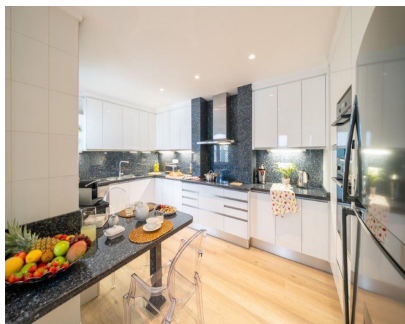

Долгосрочная Аренда - Апартамент - Puerto Banús
15.000€ / Месяц

www.mibgroup.es
+34 661 89 71 88
info@mibgroup.es

Ref.-ID: MIBGR5368177

Puerto Banús

Апартамент

Элегантный дуплекс-пентхаус с панорамным видом на море Playas del Duque - один из самых престижных жилых комплексов в Марбелье и Puerto Banús, по праву относящийся к категории недвижимости класса люкс. Комплекс расположен на первой линии моря и предлагает круглосуточную охрану, консьерж-сервис, а также великолепные тропические сады площадью более 30 000 м², удостоенные наград. Для жителей доступны 3 открытых бассейна и 2 ресторана-бара, предназначенные исключительно для владельцев. Также предусмотрен прямой частный выход к пляжу и удобный доступ в Puerto Banús — центр роскошной жизни с бутиками, ресторанами и яхтенной мариней.