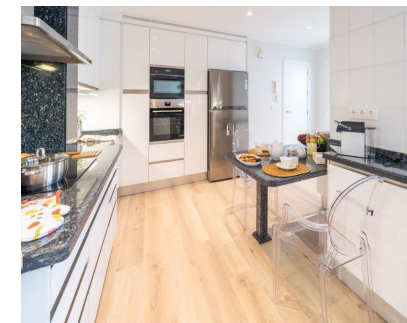

Долгосрочная Аренда - Апартамент - Puerto Banús
15.000€ / Месяц

www.mibgroup.es
+34 661 89 71 88
info@mibgroup.es

Ref.-ID: MIBGR5368177

Puerto Banús

Апартамент

4

4

300 m2

Элегантный дуплекс-пентхаус с панорамным видом на море Playas del Duque - один из самых престижных жилых комплексов в Марбелье и Puerto Banús, по праву относящийся к категории недвижимости класса люкс. Комплекс расположен на первой линии моря и предлагает круглосуточную охрану, консьерж-сервис, а также великолепные тропические сады площадью более 30 000 м², удостоенные наград. Для жителей доступны 3 открытых бассейна и 2 ресторана-бара, предназначенные исключительно для владельцев. Также предусмотрен прямой частный выход к пляжу и удобный доступ в Puerto Banús — центр роскошной жизни с бутиками, ресторанами и яхтенной мариней.