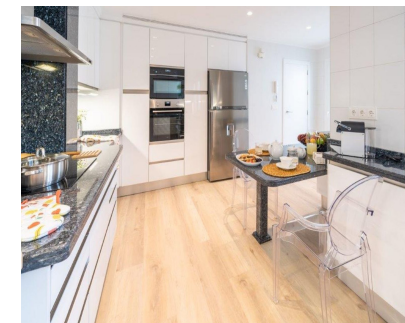

Долгосрочная Аренда - Апартамент - Puerto Banús
15.000€ / Месяц

www.mibgroup.es
+34 661 89 71 88
info@mibgroup.es

Ref.-ID: MIBGR5368177

Puerto Banús

Апартамент

Элегантный дуплекс-пентхаус с панорамным видом на море Playas del Duque - один из самых престижных жилых комплексов в Марбелье и Puerto Banús, по праву относящийся к категории недвижимости класса люкс. Комплекс расположен на первой линии моря и предлагает круглосуточную охрану, консьерж-сервис, а также великолепные тропические сады площадью более 30 000 м², удостоенные наград. Для жителей доступны 3 открытых бассейна и 2 ресторана-бара, предназначенные исключительно для владельцев. Также предусмотрен прямой частный выход к пляжу и удобный доступ в Puerto Banús — центр роскошной жизни с бутиками, ресторанами и яхтенной мариней.