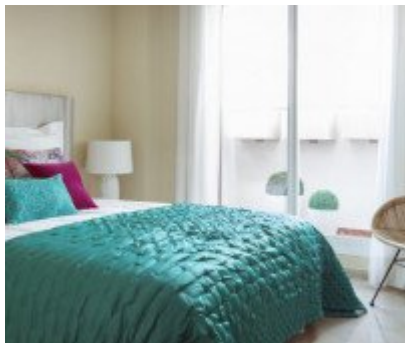

Двухспальная квартира в Alcaidesa Golf

187.000€ **129.000€**

Ref.-ID: 20

La Alcaidesa

Квартиры

3

2

124 m2

Квартиры, первый этаж и пентхаусы с 2 и 3 спальнями. Предлагаются просторные дома с прекрасным видом: у подножия Средиземного моря; напротив - африканское побережье; вокруг, заповедник Гвадалквитон. Жилой комплекс с отличным соотношением цены и качества имеет привлекательный дизайн в средиземноморском стиле, с садами, бассейном и большими террасами. Расположенный между Сан-Роке и Ла-Линеа-де-ла-Консепсьон, в нескольких минутах от Сотогранде, выполнен с особым андалузским вкусом, с отличным качеством удобства в домах, роскошных апартаментах в зоне, в которой предоставляются все необходимые услуги на каждый день. Комплекс с двумя полями для гольфа, Links и Пустошью, является идеальным выбором для любителей этого вида спорта. Кроме того, здесь есть клубный дом, где можно проводить любые мероприятия. Его ухоженные пляжи, гастрономическое предложение и безопасность частного окружения делают комплекс уникальным и эксклюзивным местом на побережье Коста-дель-Соль.