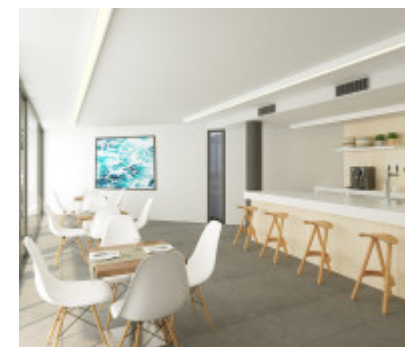

Двухспальная квартира с видом на море в Эстепоне 270.000€

Ref.-ID: 28

Cancelada

Квартиры

2

2

99 m2

Этот изысканный комплекс современных апартаментов с двумя и тремя спальнями, пентхаусов и городских домов с тремя спальнями может похвастаться исключительным местоположением на востребованной Новой Золотой Миле, рядом с известным районом Лос-Фламинго. Ультрасовременный комплекс апартаментов расположен на возвышенности в пяти стильных малоэтажных зданиях, которые ориентированы на юго-запад и которым видны закаты над Средиземным морем. Городские дома расположены под изящными многоквартирными домами, а это значит, что потрясающий вид на море открывается практически из всех квартир и городских домов.