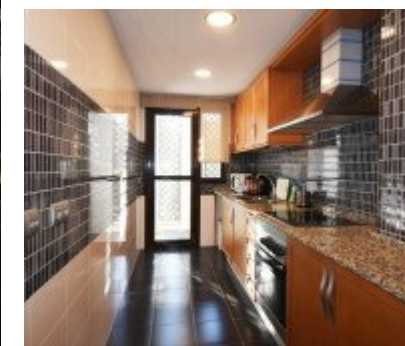

2 спальная квартира в аренду Сельво Естепона

Узнать Цену

www.mibgroup.es
+34 661 89 71 88
info@mibgroup.es

Ref.-ID: 112

Selwo

Квартиры

2

2

100 m2

Alquiler larga temporada en urbanización cerrada, goza de piscina, jardín, parque infantil, cámaras. El cuenta con 2 dormitorios, 2 baños, salón comedor, cocina amueblada y equipada. Jardín privado. Garaje. Condiciones: el mes corriente, 2 meses de fianza y honorario un mes. Ascensor. Garaje. Amueblado. Terraza. Calefacción. Piscina. Jardín. CE: G

- ✓ Оборудованная Кухня
- ✓ С Мебелью
- ✓ Детская Площадка

- ✓ Гараж
- ✓ Коммунальный Сад

- ✓ Коммунальный Бассейн
- ✓ Терраса