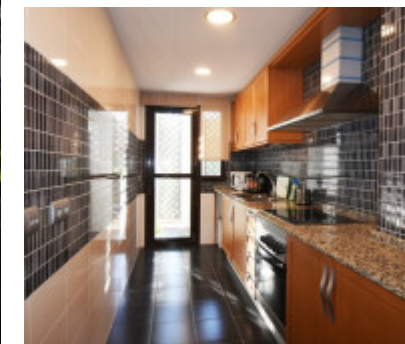

2 спальная квартира в аренду Сельво Естепона

Узнать Цену

www.mibgroup.es
+34 661 89 71 88
info@mibgroup.es

Ref.-ID: 112

Selwo

Квартиры

2

2

100 m2

Alquiler larga temporada en urbanización cerrada, goza de piscina, jardín, parque infantil, cámaras. El cuenta con 2 dormitorios, 2 baños, salón comedor, cocina amueblada y equipada. Jardín privado. Garaje. Condiciones: el mes corriente, 2 meses de fianza y honorario un mes. Ascensor. Garaje. Amueblado. Terraza. Calefacción. Piscina. Jardín. CE: G

- ✓ Оборудованная Кухня
- ✓ С Мебелью
- ✓ Детская Площадка

- ✓ Гараж
- ✓ Коммунальный Сад

- ✓ Коммунальный Бассейн
- ✓ Терраса