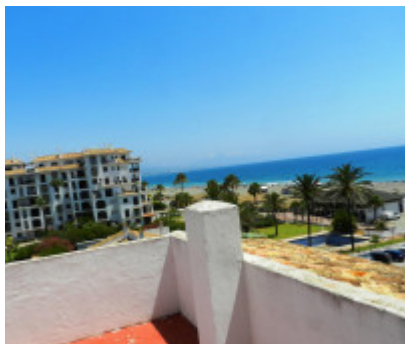

Великолепный пентхаус с видом на море в Пуэрто Дукеса Узнать Цену

www.mibgroup.es
+34 661 89 71 88
info@mibgroup.es

Ref.-ID: 140

La Duquesa

Пентхаусы

3

2

120 m2

Se alquila el ático con increíbles vistas al mar en Puerto de Duquesa para temporada larga de 3 dormitorios y 2 cuartos de baños. Espacio de almacenamiento. Ascensor. Aparcamiento público.

- ✓ Оборудованная Кухня
- ✓ С Мебелью
- ✓ Рядом С Портом

- ✓ Вид На Море
- ✓ Вид На Горы

- ✓ Панорамные Виды
- ✓ Терраса