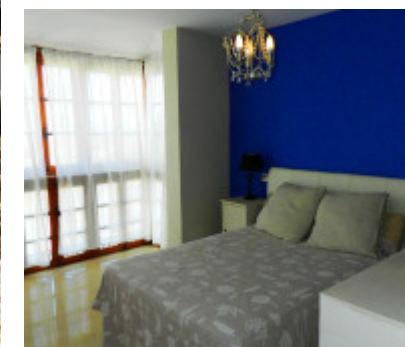

Великолепный пентхаус с видом на море в Пуэрто Дукеса Узнать Цену

www.mibgroup.es
+34 661 89 71 88
info@mibgroup.es

Ref.-ID: 140

La Duquesa

Пентхаусы

3

2

120 m2

Se alquila el ático con increíbles vistas al mar en Puerto de Duquesa para temporada larga de 3 dormitorios y 2 cuartos de baños. Espacio de almacenamiento. Ascensor. Aparcamiento público.

- ✓ Оборудованная Кухня
- ✓ С Мебелью
- ✓ Рядом С Портом

- ✓ Вид На Море
- ✓ Вид На Горы

- ✓ Панорамные Виды
- ✓ Терраса