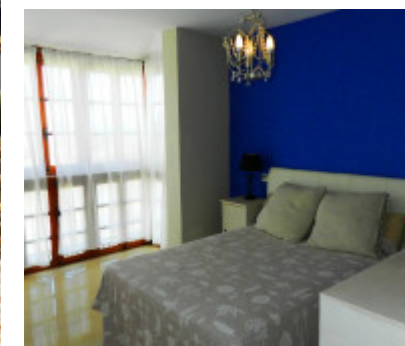

Великолепный пентхаус с видом на море в Пуэрто Дукеса Узнать Цену

www.mibgroup.es
+34 661 89 71 88
info@mibgroup.es

Ref.-ID: 140

La Duquesa

Пентхаусы

3

2

120 m2

Se alquila el ático con increíbles vistas al mar en Puerto de Duquesa para temporada larga de 3 dormitorios y 2 cuartos de baños. Espacio de almacenamiento. Ascensor. Aparcamiento público.

- ✓ Оборудованная Кухня
- ✓ С Мебелью
- ✓ Рядом С Портом

- ✓ Вид На Море
- ✓ Вид На Горы

- ✓ Панорамные Виды
- ✓ Терраса