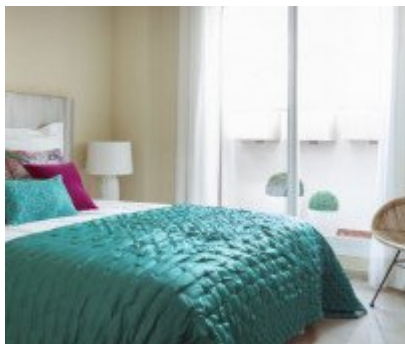

Двухспальная квартира в Alcaidesa Golf

187.000€ **129.000€**

www.mibgroup.es
+34 661 89 71 88
info@mibgroup.es

Ref.-ID: 20

La Alcaidesa

Квартиры

3

2

124 m2