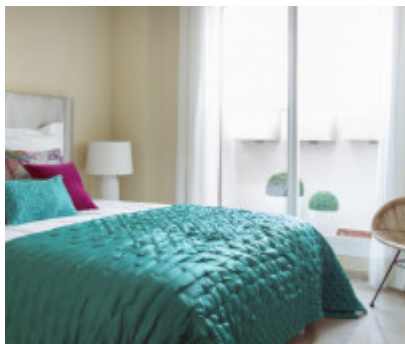

Двухспальная квартира в Alcaidesa Golf

187.000€ **129.000€**

www.mibgroup.es
+34 662 58 96 58
info@mibgroup.es

Ref.-ID: 20

La Alcaidesa

Квартиры

3

2

124 m2